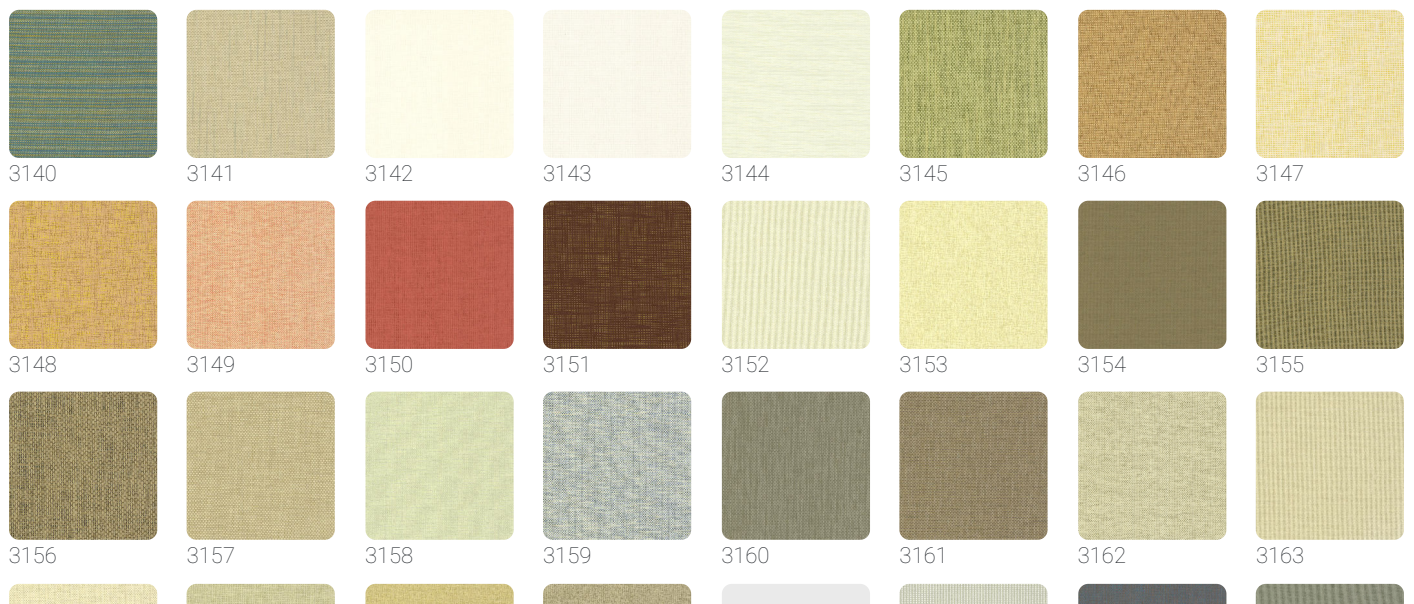

PAPER WEAVE

Collezione JV 454 OMNIA

Descrizione

Una ricca e preziosa raccolta di rivestimenti murali realizzati con le più esclusive e raffinate fibre naturali provenienti da tutto il mondo, disponibili in una straordinaria varietà di colorazioni: così si presenta la collezione JV454 OMNIA.

0,00 cm - 0,00 in

0,915 m - 3.001 ft

Colori (43)

Specifiche tecniche

Codice	3179
Larghezza	0,915 m - 3.001 ft
Lunghezza	1,00 m - 3.28 ft
Composizione	TESSUTO MURALE DI FIBRE VEGETALI
Supporto Base	TESSUTO NON TESSUTO
Unità di vendita	METRO LINEARE
Tipo rapporto	SENZA RAPPORTO
Grado di rimozione	STRIPPABILE
Applicazione su muro	COLLA A MURO
Colla consigliata	JV ADHESJVE CONTRACT SUPER STRONG