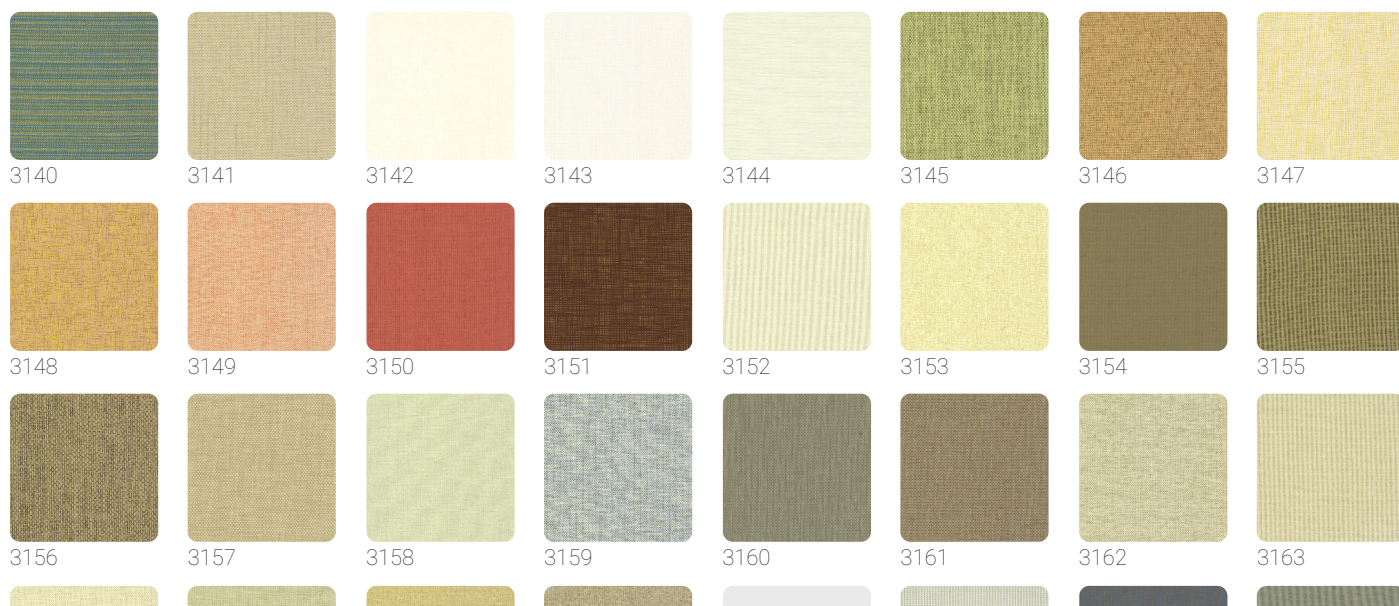

PAPER WEAVE

Collezione JV 454 OMNIA

Descrizione

Una ricca e preziosa raccolta di rivestimenti murali realizzati con le più esclusive e raffinate fibre naturali provenienti da tutto il mondo, disponibili in una straordinaria varietà di colorazioni: così si presenta la collezione JV454 OMNIA.

0,000 cm - 0,000 in

0,915 m - 3.001 ft

Colori (43)

Specifiche tecniche

Codice	3182
Larghezza	0,915 m - 3.001 ft
Lunghezza	1,00 m - 3.28 ft
Composizione	TESSUTO MURALE DI FIBRE VEGETALI
Supporto Base	TESSUTO NON TESSUTO
Unità di vendita	METRO LINEARE
Tipo rapporto	SENZA RAPPORTO
Grado di rimozione	STRIPPABILE
Applicazione su muro	COLLA A MURO
Colla consigliata	JV ADHESJVE CONTRACT SUPER STRONG