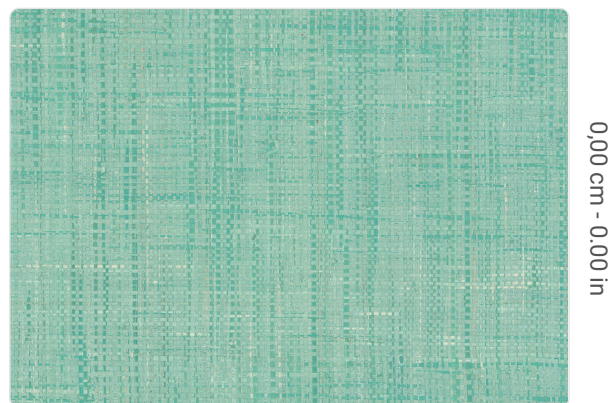

RAFIA

Collezione JV 454 OMNIA

Descrizione

Una ricca e preziosa raccolta di rivestimenti murali realizzati con le più esclusive e raffinate fibre naturali provenienti da tutto il mondo, disponibili in una straordinaria varietà di colorazioni: così si presenta la collezione JV454 OMNIA.

0,915 m - 3.001 ft

0,000 cm - 0,000 in

Colori (9)

3190

3191

3192

3193

3194

3195

3196

3197

3198

Specifiche tecniche

Codice	3190
Larghezza	0,915 m - 3.001 ft
Lunghezza	1,00 m - 3.28 ft
Composizione	FIBRA VEGETALE DI RAFIA
Supporto Base	TESSUTO NON TESSUTO
Unità di vendita	METRO LINEARE
Tipo rapporto	SENZA RAPPORTO
Grado di rimozione	STRIPPABILE
Applicazione su muro	COLLA A MURO
Colla consigliata	JV ADHESJVE CONTRACT SUPER STRONG