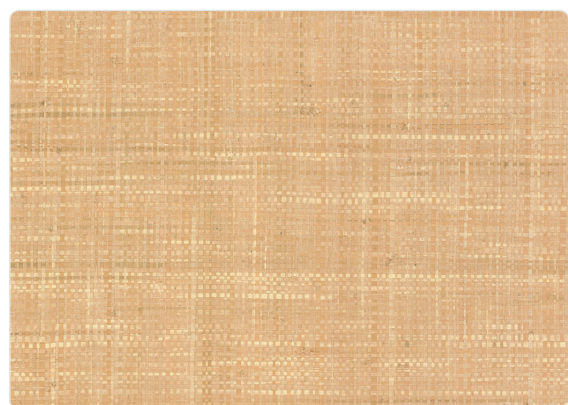

RAFIA

Collezione JV 454 OMNIA

Descrizione

Una ricca e preziosa raccolta di rivestimenti murali realizzati con le più esclusive e raffinate fibre naturali provenienti da tutto il mondo, disponibili in una straordinaria varietà di colorazioni: così si presenta la collezione JV454 OMNIA.

0,00 cm - 0,00 in

0,915 m - 3.001 ft

Specifiche tecniche

Codice	3198
Larghezza	0,915 m - 3.001 ft
Lunghezza	1,00 m - 3.28 ft
Composizione	FIBRA VEGETALE DI RAFIA
Supporto Base	TESSUTO NON TESSUTO
Unità di vendita	METRO LINEARE
Tipo rapporto	SENZA RAPPORTO
Grado di rimozione	STRIPPABILE
Applicazione su muro	COLLA A MURO
Colla consigliata	JV ADHESJVE CONTRACT SUPER STRONG

Colori (9)

3190

3191

3192

3193

3194

3195

3196