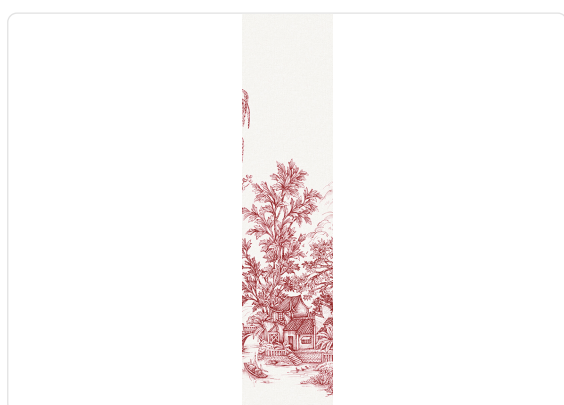

# MANDALAY\_WHITE RED

Collezione JV 201 MURALS DECOR

## Descrizione

La collezione JV201 Murals Decor di Jannelli&Volpi propone una ampia scelta di pannelli decorativi per arredare e donare all'ambiente un'atmosfera unica e uno stile personalizzato. Veri gioielli artistici che immergono l'ambiente in un'epoca della storia, in un luogo del mondo, in una armoniosa varietà di colori e di stili. Ogni pannello crea un'atmosfera unica, a volte fiabesca e sognante, a volte astratta o reale, che svela, telo dopo telo, uno stato d'animo, uno stile, un modo di vivere proprio e identitario. Saper dosare tra presenza ed equilibrio con l'uso di fantasie per aggiungere forza e carattere, eleganza e stile all'ambiente: questo è il segreto della collezione JV201 Murals Decor. Tutto questo con un nuovo sistema di scelta, per partizioni, che rappresenta un elemento cardine della collezione. Ogni telo che compone il pannello, infatti, può essere venduto singolarmente o in sequenza senza soluzione di continuità facilitando la scelta e la fornitura. Uno scenario ampio e raffinato composto da 21 soggetti ciascuno interpretato in più varianti colore per un totale di per 84 articoli su supporto vinilico in cui trovare la giusta armonia tra arredo e parete decorativa in ambienti privati e collettivi. Ogni pannello è formato da un proprio numero di teli in altezza 300 cm, è ripetibile orizzontalmente, lavabile, resistente alla luce e pronto per l'applicazione. Nella consapevolezza che flessibilità ed efficienza, ma anche semplicità di scelta e controllo degli sprechi, sono fondamentali per la progettazione degli ambienti, il nuovo sistema di partizione ideato da Jannelli&Volpi rappresenta un ulteriore passo avanti per soddisfare le esigenze di personalizzazione per ambienti domestici e collettivi confortevoli, eleganti e unici.