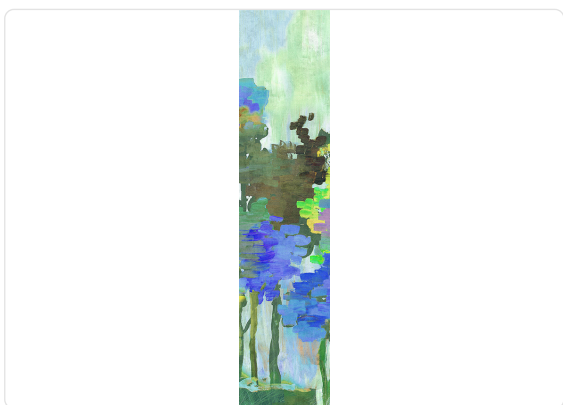

FUNES_MULTICOLOR

Colección JV 201 MURALS DECOR

Descripción

La colección JV201 Murals Decor de Jannelli&Volpi propone una amplia selección de paneles decorativos para amueblar y darle al ambiente una atmósfera única y un estilo personalizado. Verdaderas joyas artísticas que sumergen el ambiente en una época de la historia, en un lugar del mundo, en una armoniosa variedad de colores y estilos. Cada panel crea una atmósfera única, a veces mágica y onírica, a veces abstracta o real, revelando, lienzo tras lienzo, un estado de ánimo, un estilo, una manera de vivir propia y distintiva. Saber dosificar presencia y equilibrio con el uso de patrones para agregar fuerza y carácter, elegancia y estilo al ambiente: este es el secreto de la colección JV201 Murals Decor. Todo esto con un nuevo sistema de partición, que representa un elemento clave de la colección. Cada lienzo que compone el panel puede venderse individualmente o en secuencia continua, facilitando la elección y el suministro. Un escenario amplio y refinado compuesto por 21 temas, cada uno interpretado en varias variantes de color, para un total de 84 artículos en soporte vinílico, donde encontrar la armonía adecuada entre el mobiliario y la pared decorativa en entornos privados y colectivos. Cada panel está compuesto por su propio número de lienzos de 300 cm de altura, es repetible horizontalmente, lavable, resistente a la luz y listo para ser aplicado. Consciente de que la flexibilidad y la eficiencia, así como la simplicidad de elección y el control de desperdicios, son fundamentales para el diseño de ambientes, el nuevo sistema de partición diseñado por Jannelli&Volpi representa un paso adelante para satisfacer las necesidades de personalización en entornos domésticos y colectivos cómodos, elegantes y únicos.