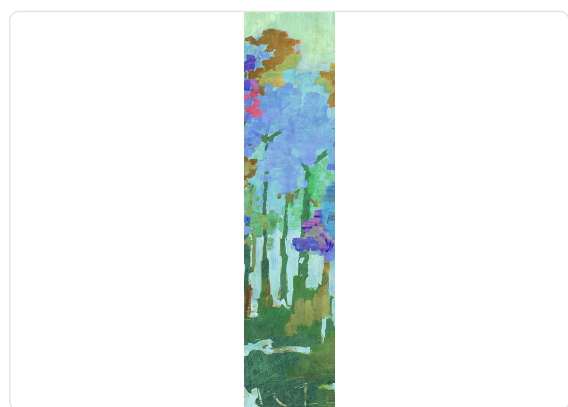

# FUNES\_MULTICOLOR

Colección JV 201 MURALS DECOR

## Descripción

La colección JV201 Murals Decor de Jannelli&Volpi propone una amplia selección de paneles decorativos para amueblar y darle al ambiente una atmósfera única y un estilo personalizado. Verdaderas joyas artísticas que sumergen el ambiente en una época de la historia, en un lugar del mundo, en una armoniosa variedad de colores y estilos. Cada panel crea una atmósfera única, a veces mágica y onírica, a veces abstracta o real, revelando, lienzo tras lienzo, un estado de ánimo, un estilo, una manera de vivir propia y distintiva. Saber dosificar presencia y equilibrio con el uso de patrones para agregar fuerza y carácter, elegancia y estilo al ambiente: este es el secreto de la colección JV201 Murals Decor. Todo esto con un nuevo sistema de partición, que representa un elemento clave de la colección. Cada lienzo que compone el panel puede venderse individualmente o en secuencia continua, facilitando la elección y el suministro. Un escenario amplio y refinado compuesto por 21 temas, cada uno interpretado en varias variantes de color, para un total de 84 artículos en soporte vinílico, donde encontrar la armonía adecuada entre el mobiliario y la pared decorativa en entornos privados y colectivos. Cada panel está compuesto por su propio número de lienzos de 300 cm de altura, es repetible horizontalmente, lavable, resistente a la luz y listo para ser aplicado. Consciente de que la flexibilidad y la eficiencia, así como la simplicidad de elección y el control de desperdicios, son fundamentales para el diseño de ambientes, el nuevo sistema de partición diseñado por Jannelli&Volpi representa un paso adelante para satisfacer las necesidades de personalización en entornos domésticos y colectivos cómodos, elegantes y únicos.