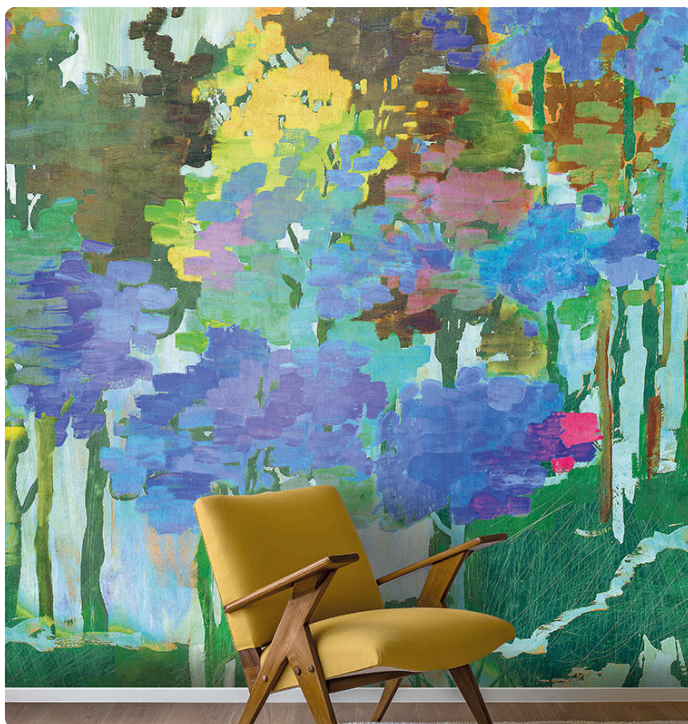

# FUNES\_MULTICOLOR

Colección JV 201 MURALS DECOR

## Descripción

La colección JV201 Murals Decor de Jannelli&Volpi propone una amplia selección de paneles decorativos para amueblar y darle al ambiente una atmósfera única y un estilo personalizado. Verdaderas joyas artísticas que sumergen el ambiente en una época de la historia, en un lugar del mundo, en una armoniosa variedad de colores y estilos. Cada panel crea una atmósfera única, a veces mágica y onírica, a veces abstracta o real, revelando, lienzo tras lienzo, un estado de ánimo, un estilo, una manera de vivir propia y distintiva. Saber dosificar presencia y equilibrio con el uso de patrones para agregar fuerza y carácter, elegancia y estilo al ambiente: este es el secreto de la colección JV201 Murals Decor. Todo esto con un nuevo sistema de partición, que representa un elemento clave de la colección. Cada lienzo que compone el panel puede venderse individualmente o en secuencia continua, facilitando la elección y el suministro. Un escenario amplio y refinado compuesto por 21 temas, cada uno interpretado en varias variantes de color, para un total de 84 artículos en soporte vinílico, donde encontrar la armonía adecuada entre el mobiliario y la pared decorativa en entornos privados y colectivos. Cada panel está compuesto por su propio número de lienzos de 300 cm de altura, es repetible horizontalmente, lavable, resistente a la luz y listo para ser aplicado. Consciente de que la flexibilidad y la eficiencia, así como la simplicidad de elección y el control de desperdicios, son fundamentales para el diseño de ambientes, el nuevo sistema de partición diseñado por Jannelli&Volpi representa un paso adelante para satisfacer las necesidades de personalización en entornos domésticos y colectivos cómodos, elegantes y únicos.