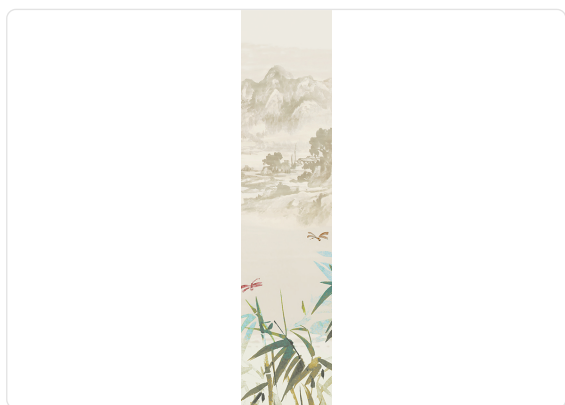

INE_NATURAL

Colección JV 201 MURALS DECOR

Descripción

La colección JV201 Murals Decor de Jannelli&Volpi propone una amplia selección de paneles decorativos para amueblar y darle al ambiente una atmósfera única y un estilo personalizado. Verdaderas joyas artísticas que sumergen el ambiente en una época de la historia, en un lugar del mundo, en una armoniosa variedad de colores y estilos. Cada panel crea una atmósfera única, a veces mágica y onírica, a veces abstracta o real, revelando, lienzo tras lienzo, un estado de ánimo, un estilo, una manera de vivir propia y distintiva. Saber dosificar presencia y equilibrio con el uso de patrones para agregar fuerza y carácter, elegancia y estilo al ambiente: este es el secreto de la colección JV201 Murals Decor. Todo esto con un nuevo sistema de partición, que representa un elemento clave de la colección. Cada lienzo que compone el panel puede venderse individualmente o en secuencia continua, facilitando la elección y el suministro. Un escenario amplio y refinado compuesto por 21 temas, cada uno interpretado en varias variantes de color, para un total de 84 artículos en soporte vinílico, donde encontrar la armonía adecuada entre el mobiliario y la pared decorativa en entornos privados y colectivos. Cada panel está compuesto por su propio número de lienzos de 300 cm de altura, es repetible horizontalmente, lavable, resistente a la luz y listo para ser aplicado. Consciente de que la flexibilidad y la eficiencia, así como la simplicidad de elección y el control de desperdicios, son fundamentales para el diseño de ambientes, el nuevo sistema de partición diseñado por Jannelli&Volpi representa un paso adelante para satisfacer las necesidades de personalización en entornos domésticos y colectivos cómodos, elegantes y únicos.