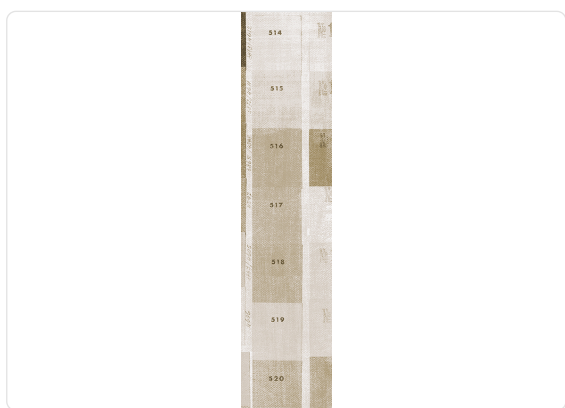

FESTIVAL_NEWSPAPER

Collezione JV 201 MURALS DECOR

Descrizione

La collezione JV201 Murals Decor di Jannelli&Volpi propone una ampia scelta di pannelli decorativi per arredare e donare all'ambiente un'atmosfera unica e uno stile personalizzato. Veri gioielli artistici che immergono l'ambiente in un'epoca della storia, in un luogo del mondo, in una armoniosa varietà di colori e di stili. Ogni pannello crea un'atmosfera unica, a volte fiabesca e sognante, a volte astratta o reale, che svela, telo dopo telo, uno stato d'animo, uno stile, un modo di vivere proprio e identitario. Saper dosare tra presenza ed equilibrio con l'uso di fantasie per aggiungere forza e carattere, eleganza e stile all'ambiente: questo è il segreto della collezione JV201 Murals Decor. Tutto questo con un nuovo sistema di scelta, per partizioni, che rappresenta un elemento cardine della collezione. Ogni telo che compone il pannello, infatti, può essere venduto singolarmente o in sequenza senza soluzione di continuità facilitando la scelta e la fornitura. Uno scenario ampio e raffinato composto da 21 soggetti ciascuno interpretato in più varianti colore per un totale di per 84 articoli su supporto vinilico in cui trovare la giusta armonia tra arredo e parete decorativa in ambienti privati e collettivi. Ogni pannello è formato da un proprio numero di teli in altezza 300 cm, è ripetibile orizzontalmente, lavabile, resistente alla luce e pronto per l'applicazione. Nella consapevolezza che flessibilità ed efficienza, ma anche semplicità di scelta e controllo degli sprechi, sono fondamentali per la progettazione degli ambienti, il nuovo sistema di partizione ideato da Jannelli&Volpi rappresenta un ulteriore passo avanti per soddisfare le esigenze di personalizzazione per ambienti domestici e collettivi confortevoli, eleganti e unici.