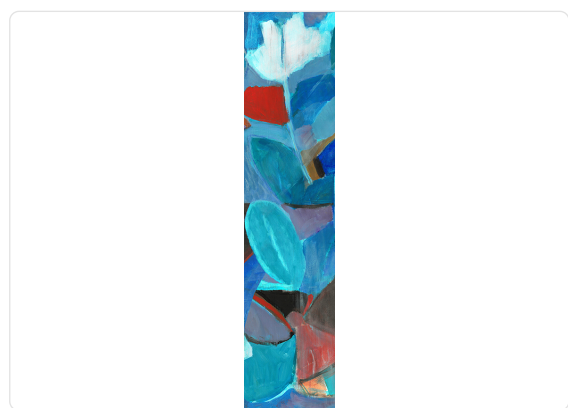

SIWA_BLUE RED

Collezione JV 201 MURALS DECOR

Descrizione

La collezione JV201 Murals Decor di Jannelli&Volpi propone una ampia scelta di pannelli decorativi per arredare e donare all'ambiente un'atmosfera unica e uno stile personalizzato. Veri gioielli artistici che immergono l'ambiente in un'epoca della storia, in un luogo del mondo, in una armoniosa varietà di colori e di stili. Ogni pannello crea un'atmosfera unica, a volte fiabesca e sognante, a volte astratta o reale, che svela, telo dopo telo, uno stato d'animo, uno stile, un modo di vivere proprio e identitario. Saper dosare tra presenza ed equilibrio con l'uso di fantasie per aggiungere forza e carattere, eleganza e stile all'ambiente: questo è il segreto della collezione JV201 Murals Decor. Tutto questo con un nuovo sistema di scelta, per partizioni, che rappresenta un elemento cardine della collezione. Ogni telo che compone il pannello, infatti, può essere venduto singolarmente o in sequenza senza soluzione di continuità facilitando la scelta e la fornitura. Uno scenario ampio e raffinato composto da 21 soggetti ciascuno interpretato in più varianti colore per un totale di per 84 articoli su supporto vinilico in cui trovare la giusta armonia tra arredo e parete decorativa in ambienti privati e collettivi. Ogni pannello è formato da un proprio numero di teli in altezza 300 cm, è ripetibile orizzontalmente, lavabile, resistente alla luce e pronto per l'applicazione. Nella consapevolezza che flessibilità ed efficienza, ma anche semplicità di scelta e controllo degli sprechi, sono fondamentali per la progettazione degli ambienti, il nuovo sistema di partizione ideato da Jannelli&Volpi rappresenta un ulteriore passo avanti per soddisfare le esigenze di personalizzazione per ambienti domestici e collettivi confortevoli, eleganti e unici.