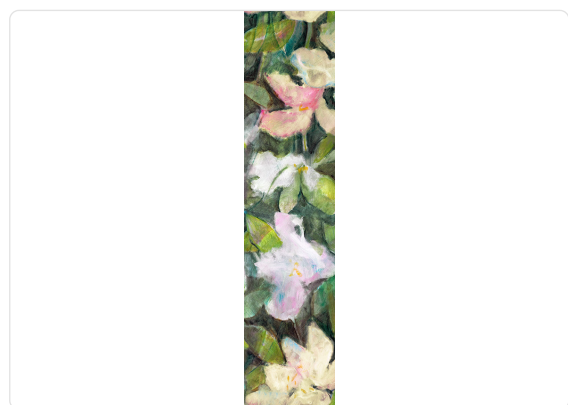

# BRONTE GREEN

Collection JV 202 MURALS DECOR

## Description

La collection JV 202 Murals Decor offre un large choix de panneaux décoratifs pour meubler et donner à la pièce une atmosphère unique et un style personnalisé. Une proposition riche en nouveautés qui adopte un système de cloisonnement, pierre angulaire de la collection, pour faciliter le choix et l'application. Un coin du jardin où de belles fleurs douces et lumineuses émergent parmi les feuilles d'un buisson luxuriant. Bronte donne de la luminosité à l'espace et, grâce au gaufrage, crée un effet visuel et tactile incomparable.

## Couleurs (7)

41140

41141

41142

41143

41144

41145

41146