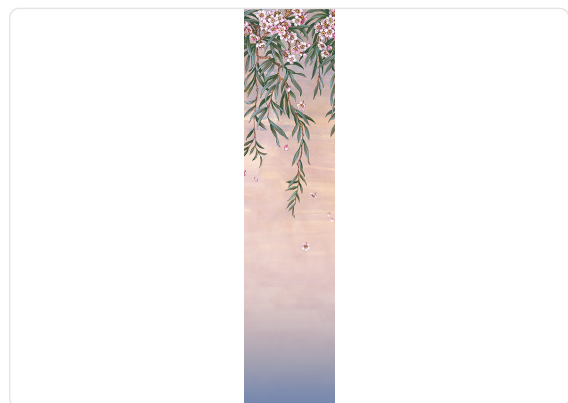

VENCE PURPLE

Collezione JV 202 MURALS DECOR

Descrizione

La collezione JV 202 Murals Decor propone un'ampia scelta di pannelli decorativi per arredare e donare all'ambiente un'atmosfera unica e uno stile personalizzato. Una proposta ricca di soggetti inediti che adotta un sistema di ripartizione che rappresenta un elemento cardine della collezione, per facilità di scelta e di applicazione. Fiori di oleandro che, mossi da una leggera brezza, si dirigono delicatamente verso il suolo. La sfumatura dello sfondo e l'effetto di movimento e profondità rendono gli ambienti, sia contract che privati, armoniosi e rilassanti.

300,00 cm - 118.11 in

0,68 m - 2.230 ft

Specifiche tecniche

Codice	41731
Larghezza	0,68 m - 2.230 ft
Lunghezza	3,00 m - 9.84 ft
Composizione	RESINA VINILICA BASSO SPESSORE
Unità di vendita	PANNELLO - CM 68 L X 300 H
Tipo rapporto	NON RIPETIBILE
Ripetizione verticale	300,00 cm - 118.11 in
Certificazione ignifuga	B-S2,D0
Grado di rimozione	STRIPPABILE
Applicazione su muro	COLLA A MURO
Colla consigliata	JV ADHESJVE OR JV ADHESJVE CONTRACT SUPER STRONG
Lavabilità	SMACCHIABILE

Colori (7)

41730

41731

41732

41733

41734

41735

41736