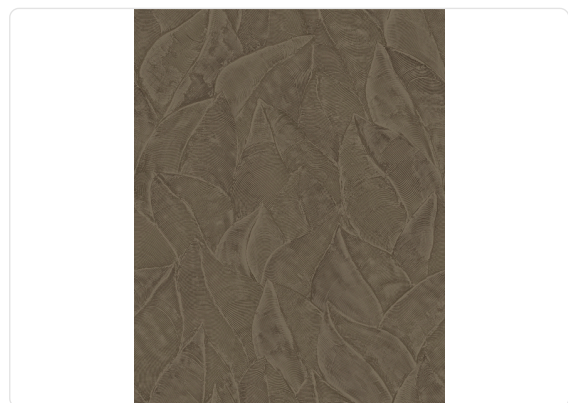

# DAPHNE

Collezione JV 104 LITHOS

## Descrizione

Questa collezione celebra l'estetica del Mediterraneo, riproducendo texture e colori polverosi tipici, esaltandone eleganza e stile: una rivisitazione di muri, case e cemento come simboli di architettura e resistenza, valorizzati con finiture artistiche. Sovrapposizione di foglie disegnate come fossero state realizzate con una spatolata a pettine largo. Daphne dona profondità e dinamicità grazie alle venature delle foglie e all'effetto lucido/opaco in sovrastampa creato dal contrasto tra fondo e disegno. Questo pattern viene proposto in differenti tonalità naturali, tra cui terracotta, salvia e cemento.

## Specifiche tecniche

Codice	7600
Larghezza	0,70 m - 2.296 ft
Lunghezza	10,05 m - 32.964 ft
Composizione	RESINA VINILICA ALTO SPESSORE
Supporto Base	TESSUTO NON TESSUTO
Unità di vendita	ROLLO
Misura rapporto	90,00 cm - 35.43 in
Tipo rapporto	PARI
Ripetizione verticale	90,00 cm - 35.43 in
Certificazione ignifuga	B-S2,D0
Grado di rimozione	STRIPPABILE
Applicazione su muro	COLLA A MURO
Colla consigliata	JV ADHESJVE OR JV ADHESJVE CONTRACT SUPER STRONG
Lavabilità	SMACCHIABILE