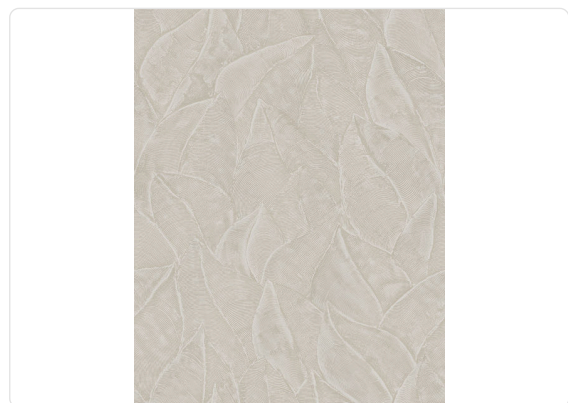

DAPHNE

Collezione JV 104 LITHOS

Descrizione

Questa collezione celebra l'estetica del Mediterraneo, riproducendo texture e colori polverosi tipici, esaltandone eleganza e stile: una rivisitazione di muri, case e cemento come simboli di architettura e resistenza, valorizzati con finiture artistiche. Sovrapposizione di foglie disegnate come fossero state realizzate con una spatolata a pettine largo. Daphne dona profondità e dinamicità grazie alle venature delle foglie e all'effetto lucido/opaco in sovrastampa creato dal contrasto tra fondo e disegno. Questo pattern viene proposto in differenti tonalità naturali, tra cui terracotta, salvia e cemento.

0,70 m - 2.296 ft

90,00 cm - 35.43 in

Specifiche tecniche

Codice	7601
Larghezza	0,70 m - 2.296 ft
Lunghezza	10,05 m - 32.964 ft
Composizione	RESINA VINILICA ALTO SPESSORE
Supporto Base	TESSUTO NON TESSUTO
Unità di vendita	ROLLO
Misura rapporto	90,00 cm - 35.43 in
Tipo rapporto	PARI
Ripetizione verticale	90,00 cm - 35.43 in
Certificazione ignifuga	B-S2,D0
Grado di rimozione	STRIPPABILE
Applicazione su muro	COLLA A MURO
Colla consigliata	JV ADHESJVE OR JV ADHESJVE CONTRACT SUPER STRONG
Lavabilità	SMACCHIABILE

Colori (7)

7600

7601

7602

7603

7604

7605

7606