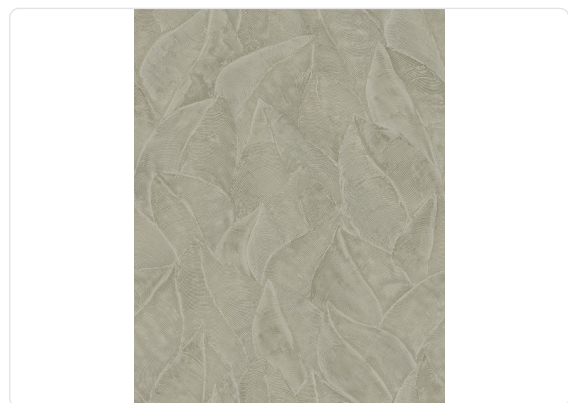

DAPHNE

Collezione JV 104 LITHOS

Descrizione

Questa collezione celebra l'estetica del Mediterraneo, riproducendo texture e colori polverosi tipici, esaltandone eleganza e stile: una rivisitazione di muri, case e cemento come simboli di architettura e resistenza, valorizzati con finiture artistiche. Sovrapposizione di foglie disegnate come fossero state realizzate con una spatolata a pettine largo. Daphne dona profondità e dinamicità grazie alle venature delle foglie e all'effetto lucido/opaco in sovrastampa creato dal contrasto tra fondo e disegno. Questo pattern viene proposto in differenti tonalità naturali, tra cui terracotta, salvia e cemento.

90,00 cm - 35.43 in

0,70 m - 2.296 ft

Specifiche tecniche

Codice	7603
Larghezza	0,70 m - 2.296 ft
Lunghezza	10,05 m - 32.964 ft
Composizione	RESINA VINILICA ALTO SPESSORE
Supporto Base	TESSUTO NON TESSUTO
Unità di vendita	ROLLO
Misura rapporto	90,00 cm - 35.43 in
Tipo rapporto	PARI
Ripetizione verticale	90,00 cm - 35.43 in
Certificazione ignifuga	B-S2,D0
Grado di rimozione	STRIPPABILE
Applicazione su muro	COLLA A MURO
Colla consigliata	JV ADHESJVE OR JV ADHESJVE CONTRACT SUPER STRONG
Lavabilità	SMACCHIABILE

Colori (7)

7600

7601

7602

7603

7604

7605

7606