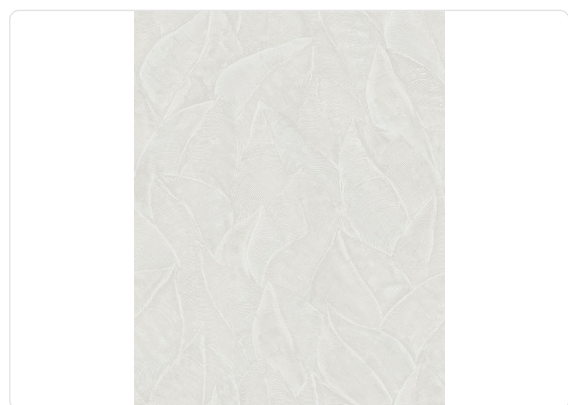

DAPHNE

Collezione JV 104 LITHOS

Descrizione

Questa collezione celebra l'estetica del Mediterraneo, riproducendo texture e colori polverosi tipici, esaltandone eleganza e stile: una rivisitazione di muri, case e cemento come simboli di architettura e resistenza, valorizzati con finiture artistiche. Sovrapposizione di foglie disegnate come fossero state realizzate con una spatolata a pettine largo. Daphne dona profondità e dinamicità grazie alle venature delle foglie e all'effetto lucido/opaco in sovrastampa creato dal contrasto tra fondo e disegno. Questo pattern viene proposto in differenti tonalità naturali, tra cui terracotta, salvia e cemento.

0,70 m - 2.296 ft

90,00 cm - 35.43 in

Specifiche tecniche

Codice	7604
Larghezza	0,70 m - 2.296 ft
Lunghezza	10,05 m - 32.964 ft
Composizione	RESINA VINILICA ALTO SPESSORE
Supporto Base	TESSUTO NON TESSUTO
Unità di vendita	ROLLO
Misura rapporto	90,00 cm - 35.43 in
Tipo rapporto	PARI
Ripetizione verticale	90,00 cm - 35.43 in
Certificazione ignifuga	B-S2,D0
Grado di rimozione	STRIPPABILE
Applicazione su muro	COLLA A MURO
Colla consigliata	JV ADHESJVE OR JV ADHESJVE CONTRACT SUPER STRONG
Lavabilità	SMACCHIABILE

Colori (7)

7600

7601

7602

7603

7604

7605

7606