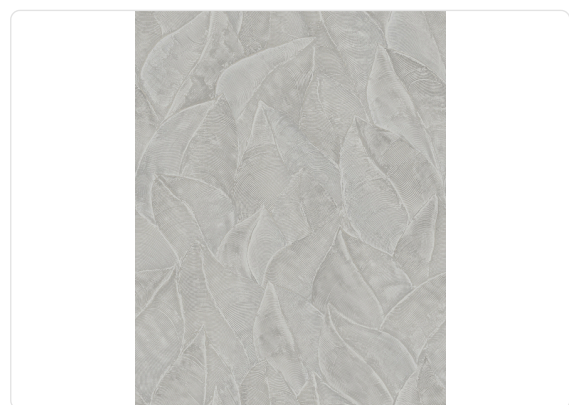

# DAPHNE

Collezione JV 104 LITHOS

## Descrizione

Questa collezione celebra l'estetica del Mediterraneo, riproducendo texture e colori polverosi tipici, esaltandone eleganza e stile: una rivisitazione di muri, case e cemento come simboli di architettura e resistenza, valorizzati con finiture artistiche. Sovrapposizione di foglie disegnate come fossero state realizzate con una spatolata a pettine largo. Daphne dona profondità e dinamicità grazie alle venature delle foglie e all'effetto lucido/opaco in sovrastampa creato dal contrasto tra fondo e disegno. Questo pattern viene proposto in differenti tonalità naturali, tra cui terracotta, salvia e cemento.

## Specifiche tecniche

Codice	7605
Larghezza	0,70 m - 2.296 ft
Lunghezza	10,05 m - 32.964 ft
Composizione	RESINA VINILICA ALTO SPESSORE
Supporto Base	TESSUTO NON TESSUTO
Unità di vendita	ROLLO
Misura rapporto	90,00 cm - 35.43 in
Tipo rapporto	PARI
Ripetizione verticale	90,00 cm - 35.43 in
Certificazione ignifuga	B-S2,D0
Grado di rimozione	STRIPPABILE
Applicazione su muro	COLLA A MURO
Colla consigliata	JV ADHESJVE OR JV ADHESJVE CONTRACT SUPER STRONG
Lavabilità	SMACCHIABILE