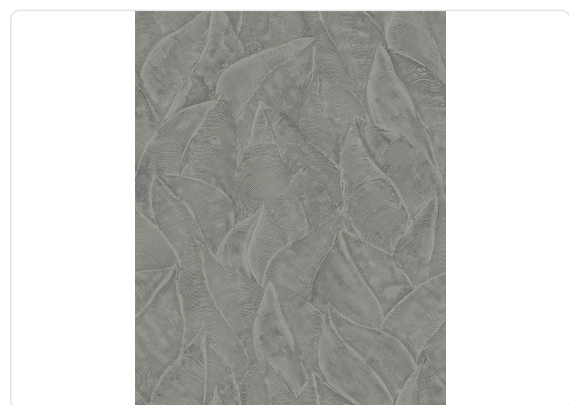

# DAPHNE

Collezione JV 104 LITHOS

## Descrizione

Questa collezione celebra l'estetica del Mediterraneo, riproducendo texture e colori polverosi tipici, esaltandone eleganza e stile: una rivisitazione di muri, case e cemento come simboli di architettura e resistenza, valorizzati con finiture artistiche. Sovrapposizione di foglie disegnate come fossero state realizzate con una spatolata a pettine largo. Daphne dona profondità e dinamicità grazie alle venature delle foglie e all'effetto lucido/opaco in sovrastampa creato dal contrasto tra fondo e disegno. Questo pattern viene proposto in differenti tonalità naturali, tra cui terracotta, salvia e cemento.

## Specifiche tecniche

Codice	7606
Larghezza	0,70 m - 2.296 ft
Lunghezza	10,05 m - 32.964 ft
Composizione	RESINA VINILICA ALTO SPESSORE
Supporto Base	TESSUTO NON TESSUTO
Unità di vendita	ROLLO
Misura rapporto	90,00 cm - 35.43 in
Tipo rapporto	PARI
Ripetizione verticale	90,00 cm - 35.43 in
Certificazione ignifuga	B-S2,D0
Grado di rimozione	STRIPPABILE
Applicazione su muro	COLLA A MURO
Colla consigliata	JV ADHESJVE OR JV ADHESJVE CONTRACT SUPER STRONG
Lavabilità	SMACCHIABILE

## Colori (7)

7600

7601

7602

7603

7604

7605

7606