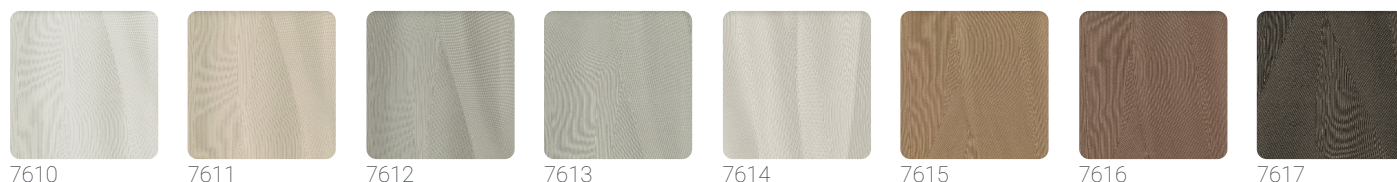

DASOS

Collezione JV 104 LITHOS

Descrizione

Questa collezione celebra l'estetica del Mediterraneo, riproducendo texture e colori polverosi tipici, esaltandone eleganza e stile: una rivisitazione di muri, case e cemento come simboli di architettura e resistenza, valorizzati con finiture artistiche. Spatolato a pettine largo verticale arricchito da un trattamento tono su tono per donare alle pareti profondità e raffinatezza, grazie a linee eleganti e definite. Le creste opache, posizionate strategicamente, trattate in modo distinto rispetto allo sfondo, creano un piacevole gioco di luci e ombre. La palette cromatica comprende tonalità neutre e calde come bianco, grigio e sabbia, e nuance scure come diverse sfumature di marrone, per conferire calore e carattere ad ambienti moderni ed eleganti.

90,00 cm - 35.43 in

0,70 m - 2.296 ft

Specifiche tecniche

Codice	7611
Larghezza	0,70 m - 2.296 ft
Lunghezza	10,05 m - 32.964 ft
Composizione	RESINA VINILICA ALTO SPESSORE
Supporto Base	TESSUTO NON TESSUTO
Unità di vendita	ROLLO
Misura rapporto	45,00 cm - 17.72 in
Tipo rapporto	SALTATO
Ripetizione verticale	90,00 cm - 35.43 in
Certificazione ignifuga	B-S2,D0
Grado di rimozione	STRIPPABILE
Applicazione su muro	COLLA A MURO
Colla consigliata	JV ADHESJVE OR JV ADHESJVE CONTRACT SUPER STRONG
Lavabilità	SMACCHIABILE

Colori (8)

7610

7611

7612

7613

7614

7615

7616