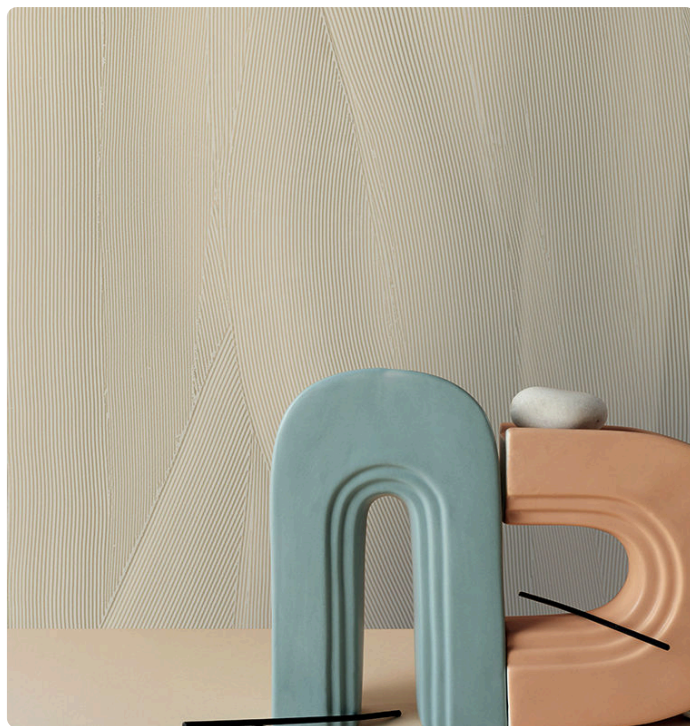

DASOS

Collezione JV 104 LITHOS

Descrizione

Questa collezione celebra l'estetica del Mediterraneo, riproducendo texture e colori polverosi tipici, esaltandone eleganza e stile: una rivisitazione di muri, case e cemento come simboli di architettura e resistenza, valorizzati con finiture artistiche. Spatolato a pettine largo verticale arricchito da un trattamento tono su tono per donare alle pareti profondità e raffinatezza, grazie a linee eleganti e definite. Le creste opache, posizionate strategicamente, trattate in modo distinto rispetto allo sfondo, creano un piacevole gioco di luci e ombre. La palette cromatica comprende tonalità neutre e calde come bianco, grigio e sabbia, e nuance scure come diverse sfumature di marrone, per conferire calore e carattere ad ambienti moderni ed eleganti.

90,00 cm - 35.43 in

0,70 m - 2.296 ft

Specifiche tecniche

Codice	7613
Larghezza	0,70 m - 2.296 ft
Lunghezza	10,05 m - 32.964 ft
Composizione	RESINA VINILICA ALTO SPESSORE
Supporto Base	TESSUTO NON TESSUTO
Unità di vendita	ROLLO
Misura rapporto	45,00 cm - 17.72 in
Tipo rapporto	SALTATO
Ripetizione verticale	90,00 cm - 35.43 in
Certificazione ignifuga	B-S2,D0
Grado di rimozione	STRIPPABILE
Applicazione su muro	COLLA A MURO
Colla consigliata	JV ADHESJVE OR JV ADHESJVE CONTRACT SUPER STRONG
Lavabilità	SMACCHIABILE

Colori (8)