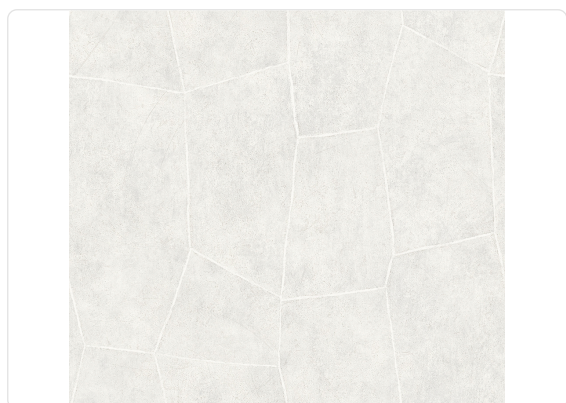

CARANTO

Collezione JV 104 LITHOS

Descrizione

Questa collezione celebra l'estetica del Mediterraneo, riproducendo texture e colori polverosi tipici, esaltandone eleganza e stile: una rivisitazione di muri, case e cemento come simboli di architettura e resistenza, valorizzati con finiture artistiche. Caranto combina mattonelle lisce e graffiate, creando un gioco di superfici e texture che aggiungono profondità. A completare il disegno, una fuga tra le piastrelle in bassorilievo lucido che dona un tocco di eleganza e luminosità. Le tonalità proposte, da quelle più scure a quelle più chiare, offrono un contrasto raffinato e versatile, perfetto per ambienti moderni e raffinati. In alcune varianti, il design viene arricchito con dettagli metallici o effetti di luce per esaltare ulteriormente la resa estetica e creare un ambiente accogliente e di grande impatto visivo.

64,00 cm - 25.20 in

0,70 m - 2.296 ft

Specifiche tecniche

Codice	7634
Larghezza	0,70 m - 2.296 ft
Lunghezza	10,05 m - 32.964 ft
Composizione	RESINA VINILICA ALTO SPESSORE
Supporto Base	TESSUTO NON TESSUTO
Unità di vendita	ROLLO
Misura rapporto	64,00 cm - 25.20 in
Tipo rapporto	PARI
Ripetizione verticale	64,00 cm - 25.20 in
Certificazione ignifuga	B-S2,D0
Grado di rimozione	STRIPPABILE
Applicazione su muro	COLLA A MURO
Colla consigliata	JV ADHESJVE OR JV ADHESJVE CONTRACT SUPER STRONG
Lavabilità	SMACCHIABILE

Colori (8)

7630

7631

7632

7633

7634

7635

7636