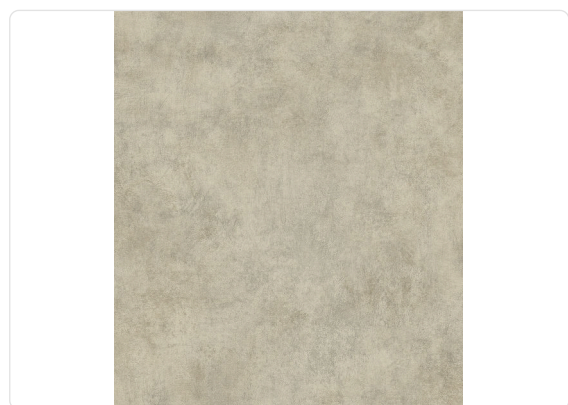

NEPHELE

Collezione JV 104 LITHOS

Descrizione

Questa collezione celebra l'estetica del Mediterraneo, riproducendo texture e colori polverosi tipici, esaltandone eleganza e stile: una rivisitazione di muri, case e cemento come simboli di architettura e resistenza, valorizzati con finiture artistiche. Texture a tinta unita che ricorda le piastrelle e che combina un motivo nuvolato con delicate sfumature di colore leggero, donando alle pareti un effetto di profondità e movimento. Piccoli dettagli bassorilievo conferiscono un tocco di artigianalità e carattere, mentre la superficie di pietra liscia dona eleganza e raffinatezza all'intera composizione. Questa combinazione di elementi rende il design dinamico e sofisticato, perfetto per ambienti moderni e di tendenza.

78,50 cm - 30,91 in

0,70 m - 2.296 ft

Specifiche tecniche

Codice	7641
Larghezza	0,70 m - 2.296 ft
Lunghezza	10,05 m - 32.964 ft
Composizione	RESINA VINILICA ALTO SPESSORE
Supporto Base	TESSUTO NON TESSUTO
Unità di vendita	ROLLO
Misura rapporto	39,25 cm - 15.45 in
Tipo rapporto	SALTATO
Ripetizione verticale	78,50 cm - 30.91 in
Certificazione ignifuga	B-S2,D0
Grado di rimozione	STRIPPABILE
Applicazione su muro	COLLA A MURO
Colla consigliata	JV ADHESJVE OR JV ADHESJVE CONTRACT SUPER STRONG
Lavabilità	SMACCHIABILE

Colori (8)