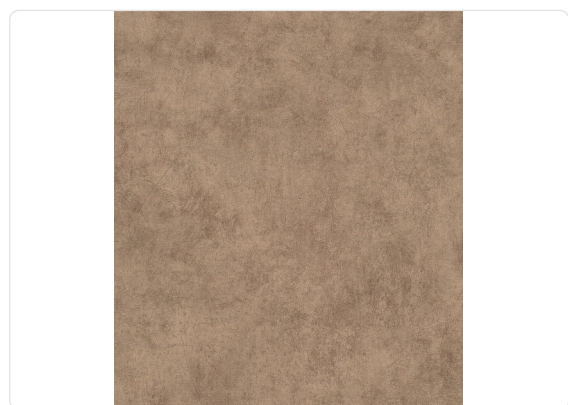

NEPHELE

Collezione JV 104 LITHOS

Descrizione

Questa collezione celebra l'estetica del Mediterraneo, riproducendo texture e colori polverosi tipici, esaltandone eleganza e stile: una rivisitazione di muri, case e cemento come simboli di architettura e resistenza, valorizzati con finiture artistiche. Texture a tinta unita che ricorda le piastrelle e che combina un motivo nuvolato con delicate sfumature di colore leggera, donando alle pareti un effetto di profondità e movimento. Piccoli dettagli bassorilievo conferiscono un tocco di artigianalità e carattere, mentre la superficie di pietra liscia dona eleganza e raffinatezza all'intera composizione. Questa combinazione di elementi rende il design dinamico e sofisticato, perfetto per ambienti moderni e di tendenza.

0,70 m - 2.296 ft

78,50 cm - 30,91 in

Specifiche tecniche

Codice	7642
Larghezza	0,70 m - 2.296 ft
Lunghezza	10,05 m - 32.964 ft
Composizione	RESINA VINILICA ALTO SPESSORE
Supporto Base	TESSUTO NON TESSUTO
Unità di vendita	ROLLO
Misura rapporto	39,25 cm - 15.45 in
Tipo rapporto	SALTATO
Ripetizione verticale	78,50 cm - 30.91 in
Certificazione ignifuga	B-S2,D0
Grado di rimozione	STRIPPABILE
Applicazione su muro	COLLA A MURO
Colla consigliata	JV ADHESJVE OR JV ADHESJVE CONTRACT SUPER STRONG
Lavabilità	SMACCHIABILE

Colori (8)

7640

7641

7642

7643

7644

7645

7646