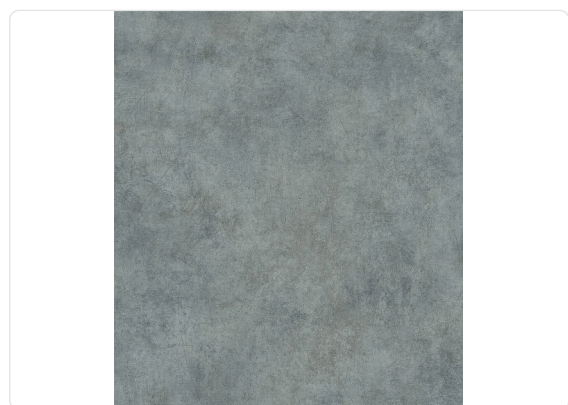

NEPHELE

Collezione JV 104 LITHOS

Descrizione

Questa collezione celebra l'estetica del Mediterraneo, riproducendo texture e colori polverosi tipici, esaltandone eleganza e stile: una rivisitazione di muri, case e cemento come simboli di architettura e resistenza, valorizzati con finiture artistiche. Texture a tinta unita che ricorda le piastrelle e che combina un motivo nuvolato con delicate sfumature di colore leggera, donando alle pareti un effetto di profondità e movimento. Piccoli dettagli bassorilievo conferiscono un tocco di artigianalità e carattere, mentre la superficie di pietra liscia dona eleganza e raffinatezza all'intera composizione. Questa combinazione di elementi rende il design dinamico e sofisticato, perfetto per ambienti moderni e di tendenza.

0,70 m - 2.296 ft

78,50 cm - 30,91 in

Specifiche tecniche

Codice	7647
Larghezza	0,70 m - 2.296 ft
Lunghezza	10,05 m - 32.964 ft
Composizione	RESINA VINILICA ALTO SPESSORE
Supporto Base	TESSUTO NON TESSUTO
Unità di vendita	ROLLO
Misura rapporto	39,25 cm - 15.45 in
Tipo rapporto	SALTATO
Ripetizione verticale	78,50 cm - 30.91 in
Certificazione ignifuga	B-S2,D0
Grado di rimozione	STRIPPABILE
Applicazione su muro	COLLA A MURO
Colla consigliata	JV ADHESJVE OR JV ADHESJVE CONTRACT SUPER STRONG
Lavabilità	SMACCHIABILE

Colori (8)

7640

7641

7642

7643

7644

7645

7646