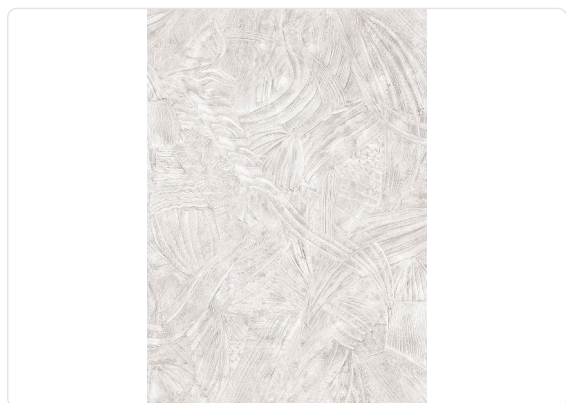

## Descrizione

Questa collezione celebra l'estetica del Mediterraneo, riproducendo texture e colori polverosi tipici, esaltandone eleganza e stile: una rivisitazione di muri, case e cemento come simboli di architettura e resistenza, valorizzati con finiture artistiche. Disegno ispirato al tema marino, raffigurante eleganti meduse che fluttuano tra onde astratte e sinuose. La palette di colori comprende tonalità di oro e argento, impreziosite da sfumature di bianco, grigio e blu, creando un'atmosfera raffinata e suggestiva. Il disegno è disponibile in una variante opaca, ideale per un effetto più soft e sofisticato, mentre le altre versioni sono realizzate con finiture metallizzate per un tocco di lucentezza e modernità.