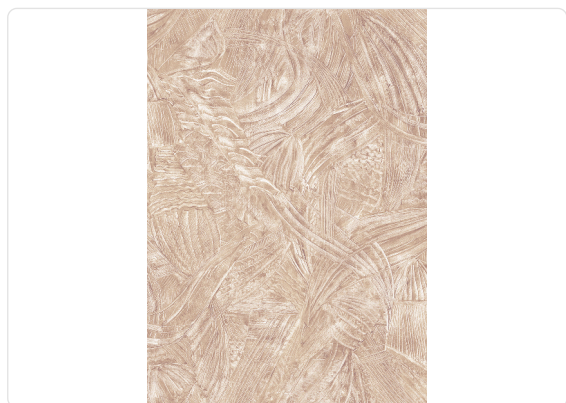

ALETHEIA

Collezione JV 104 LITHOS

Descrizione

Questa collezione celebra l'estetica del Mediterraneo, riproducendo texture e colori polverosi tipici, esaltandone eleganza e stile: una rivisitazione di muri, case e cemento come simboli di architettura e resistenza, valorizzati con finiture artistiche. Disegno ispirato al tema marino, raffigurante eleganti meduse che fluttuano tra onde astratte e sinuose. La palette di colori comprende tonalità di oro e argento, impreziosite da sfumature di bianco, grigio e blu, creando un'atmosfera raffinata e suggestiva. Il disegno è disponibile in una variante opaca, ideale per un effetto più soft e sofisticato, mentre le altre versioni sono realizzate con finiture metallizzate per un tocco di lucentezza e modernità.

100,00 cm - 39.37 in

0,70 m - 2.296 ft

Colori (4)

7655

7656

7657

7658

Specifiche tecniche

Codice	7657
Larghezza	0,70 m - 2.296 ft
Lunghezza	10,05 m - 32.964 ft
Composizione	RESINA VINILICA METALLIZZATA
Supporto Base	TESSUTO NON TESSUTO
Unità di vendita	ROLLO
Misura rapporto	50,00 cm - 19.69 in
Tipo rapporto	SALTATO
Ripetizione verticale	100,00 cm - 39.37 in
Certificazione ignifuga	B-S2,D0
Grado di rimozione	STRIPPABILE
Applicazione su muro	COLLA A MURO
Colla consigliata	JV ADHESJVE OR JV ADHESJVE CONTRACT SUPER STRONG
Lavabilità	SMACCHIABILE