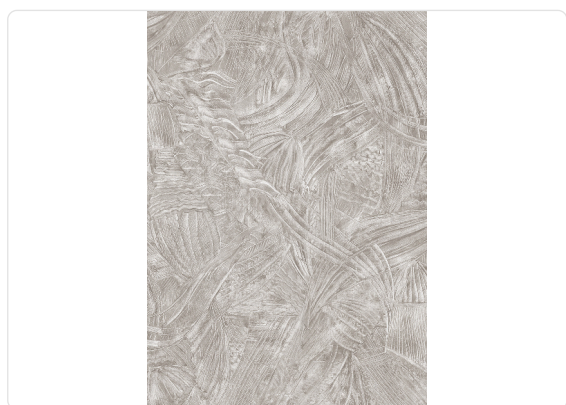

ALETHEIA

Collezione JV 104 LITHOS

Descrizione

Questa collezione celebra l'estetica del Mediterraneo, riproducendo texture e colori polverosi tipici, esaltandone eleganza e stile: una rivisitazione di muri, case e cemento come simboli di architettura e resistenza, valorizzati con finiture artistiche. Disegno ispirato al tema marino, raffigurante eleganti meduse che fluttuano tra onde astratte e sinuose. La palette di colori comprende tonalità di oro e argento, impreziosite da sfumature di bianco, grigio e blu, creando un'atmosfera raffinata e suggestiva. Il disegno è disponibile in una variante opaca, ideale per un effetto più soft e sofisticato, mentre le altre versioni sono realizzate con finiture metallizzate per un tocco di lucentezza e modernità.

100,00 cm - 39.37 in

0,70 m - 2.296 ft

Colori (4)

7655

7656

7657

7658

Specifiche tecniche

Codice	7658
Larghezza	0,70 m - 2.296 ft
Lunghezza	10,05 m - 32.964 ft
Composizione	RESINA VINILICA METALLIZZATA
Supporto Base	TESSUTO NON TESSUTO
Unità di vendita	ROLLO
Misura rapporto	50,00 cm - 19.69 in
Tipo rapporto	SALTATO
Ripetizione verticale	100,00 cm - 39.37 in
Certificazione ignifuga	B-S2,D0
Grado di rimozione	STRIPPABILE
Applicazione su muro	COLLA A MURO
Colla consigliata	JV ADHESJVE OR JV ADHESJVE CONTRACT SUPER STRONG
Lavabilità	SMACCHIABILE