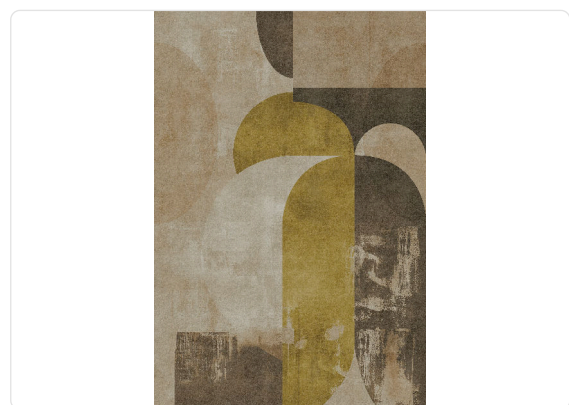

## Descrizione

Questa collezione celebra l'estetica del Mediterraneo, riproducendo texture e colori polverosi tipici, esaltandone eleganza e stile: una rivisitazione di muri, case e cemento come simboli di architettura e resistenza, valorizzati con finiture artistiche. Pannello raffigurante una composizione di disegni geometrici, proposto in due versioni: la prima caratterizzata da un finish metallizzato goffrato che riproduce l'effetto della ceramica rotta, conferendo un aspetto tattile e originale agli ambienti; l'altra, opaca e sulle tonalità neutre, presenta un raffinato effetto sabbia, ideale per creare atmosfere delicate e sofisticate.

## Specifiche tecniche

Codice	7680
Larghezza	2,04 m - 6.691 ft
Lunghezza	3,00 m - 9.84 ft
Composizione	RESINA VINILICA METALLIZZATA
Supporto Base	TESSUTO NON TESSUTO
Unità di vendita	PANNELLO - CM 204 L X 300 H
Misura rapporto	300,00 cm - 118.11 in
Tipo rapporto	PARI RIPETIBILE
Ripetizione verticale	300,00 cm - 118.11 in
Certificazione ignifuga	B-S2,D0
Grado di rimozione	STRIPPABILE
Applicazione su muro	COLLA A MURO
Colla consigliata	JV ADHESJVE OR JV ADHESJVE CONTRACT SUPER STRONG
Lavabilità	SMACCHIABILE