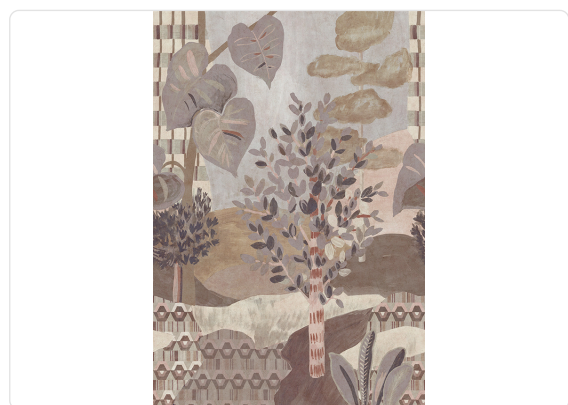

# NAIADE

Collezione JV 104 LITHOS

## Descrizione

Questa collezione celebra l'estetica del Mediterraneo, riproducendo texture e colori polverosi tipici, esaltandone eleganza e stile: una rivisitazione di muri, case e cemento come simboli di architettura e resistenza, valorizzati con finiture artistiche. Pannello raffigurante un paesaggio fiabesco proposto in una variante fredda, in finitura opaca, e in una variante calda impreziosita da dettagli metallizzati caldi e goffrati, combinati con superfici più lisce, in tonalità autunnali che richiamano i colori tipici della stagione, creando un'armoniosa fusione tra eleganza e naturalezza.