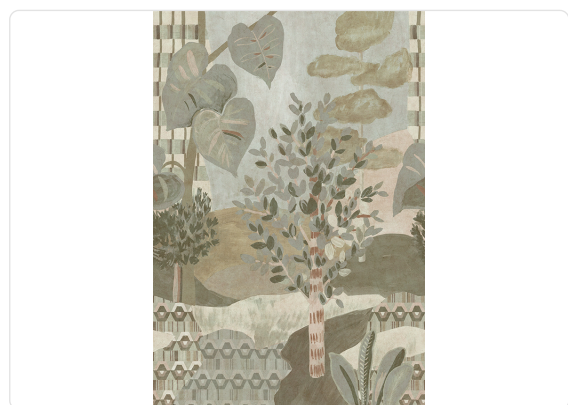

NAIADE

Collezione JV 104 LITHOS

Descrizione

Questa collezione celebra l'estetica del Mediterraneo, riproducendo texture e colori polverosi tipici, esaltandone eleganza e stile: una rivisitazione di muri, case e cemento come simboli di architettura e resistenza, valorizzati con finiture artistiche. Pannello raffigurante un paesaggio fiabesco proposto in una variante fredda, in finitura opaca, e in una variante calda impreziosita da dettagli metallizzati caldi e goffrati, combinati con superfici più lisce, in tonalità autunnali che richiamano i colori tipici della stagione, creando un'armoniosa fusione tra eleganza e naturalezza.

300,00 cm - 118.11 in

2,04 m - 6.691 ft

Colori (2)

7685

7686

Specifiche tecniche

| | |
|-------------------------|--|
| Codice | 7686 |
| Larghezza | 2,04 m - 6.691 ft |
| Lunghezza | 3,00 m - 9.84 ft |
| Composizione | RESINA VINILICA ALTO SPESSORE |
| Supporto Base | TESSUTO NON TESSUTO |
| Unità di vendita | PANNELLO - CM 204 L X 300 H |
| Misura rapporto | 300,00 cm - 118.11 in |
| Tipo rapporto | PARI RIPETIBILE |
| Ripetizione verticale | 300,00 cm - 118.11 in |
| Certificazione ignifuga | B-S2,D0 |
| Grado di rimozione | STRIPPABILE |
| Applicazione su muro | COLLA A MURO |
| Colla consigliata | JV ADHESJVE OR JV ADHESJVE CONTRACT SUPER STRONG |
| Lavabilità | SMACCHIABILE |