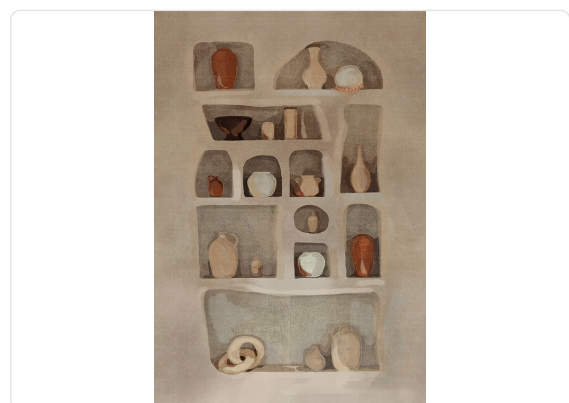

# LEKYTHOS

Collezione JV 104 LITHOS

## Descrizione

Questa collezione celebra l'estetica del Mediterraneo, riproducendo texture e colori polverosi tipici, esaltandone eleganza e stile: una rivisitazione di muri, case e cemento come simboli di architettura e resistenza, valorizzati con finiture artistiche. Pannello in due varianti, una metallizzata calda sulle tonalità dell'oro e della terracotta e una fredda, argento e bianca, raffigurante una libreria in cui sono esposti in maniera ordinata e precisa vasi e brocche. Il disegno crea un effetto dinamico, perfetto per dare profondità ed eleganza alla parete e trasmette un equilibrio tra calore e raffinatezza, ideale per ambienti contemporanei che desiderano un tocco di stile e personalità.