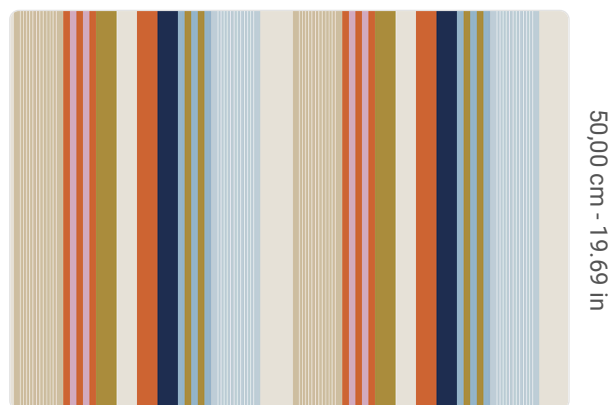

KALEIDO

Colección JV 105 LINEARIS

Descripción

JV 105 Linearis es una colección de revestimientos murales que rinde homenaje a las rayas y las reinterpreta: desde líneas limpias y depuradas hasta atrevidas combinaciones de colores, esta colección captura la esencia del diseño contemporáneo, creando ambientes dinámicos y sofisticados. Las rayas, símbolo de orden y movimiento, se revelan en infinitas variaciones, permitiendo expresar personalidad y estilo en cada habitación, un estilo versátil y atemporal capaz de transformar los espacios cotidianos en verdaderas obras maestras.

0,70 m - 2.296 ft

50,00 cm - 19.69 in

Colores (2)

7701

7702

Especificaciones técnicas

Referencia	7702
Ancho	0,70 m - 2.296 ft
Longitud	10,05 m - 32.964 ft
Composición	RESINA VINÍLICA
Soporte de base	TEJIDO NO TEJIDO
Unidad de venta	ROLLO
Tipo de case	CASE LIBRE
Repetición vertical	50,00 cm - 19.69 in
Clasificación de resistencia al fuego	B-S2,D0
Grado de removibilidad	DESMONTABLE
Aplicación en la pared	PASTE THE WALL
Pegamento recomendado	JV ADHESJVE OR JV ADHESJVE
Lavabilidad	CONTRACT SUPER STRONG EXTRA WASHABLE