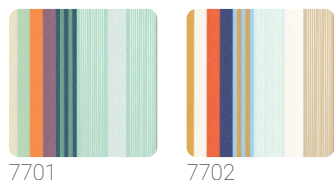

KALEIDO

Colección JV 105 LINEARIS

Descripción

JV 105 Linearis es una colección de revestimientos murales que rinde homenaje a las rayas y las reinterpreta: desde líneas limpias y depuradas hasta atrevidas combinaciones de colores, esta colección captura la esencia del diseño contemporáneo, creando ambientes dinámicos y sofisticados. Las rayas, símbolo de orden y movimiento, se revelan en infinitas variaciones, permitiendo expresar personalidad y estilo en cada habitación, un estilo versátil y atemporal capaz de transformar los espacios cotidianos en verdaderas obras maestras.

0,70 m - 2.296 ft

50,00 cm - 19.69 in

Colores (2)

7701

7702

Especificaciones técnicas

Referencia	7702
Ancho	0,70 m - 2.296 ft
Longitud	10,05 m - 32.964 ft
Composición	RESINA VINÍLICA
Soporte de base	TEJIDO NO TEJIDO
Unidad de venta	ROLLO
Tipo de case	CASE LIBRE
Repetición vertical	50,00 cm - 19.69 in
Clasificación de resistencia al fuego	B-S2,D0
Grado de removibilidad	DESMONTABLE
Aplicación en la pared	PASTE THE WALL
Pegamento recomendado	JV ADHESJVE OR JV ADHESJVE
Lavabilidad	CONTRACT SUPER STRONG EXTRA WASHABLE