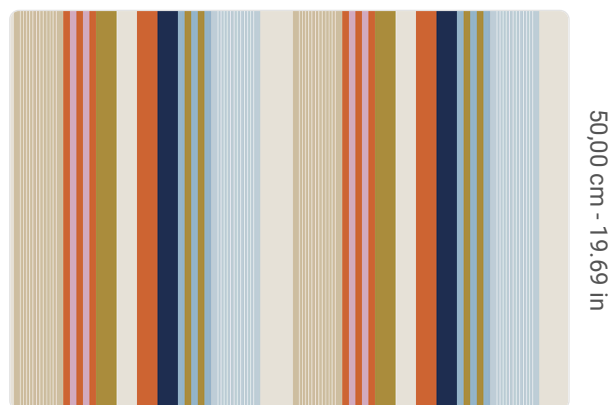

KALEIDO

Collection JV 105 LINEARIS

Description

JV 105 Linearis est une collection de revêtements muraux qui rend hommage aux rayures et les réinterprète : des lignes pures et raffinées aux combinaisons de couleurs audacieuses, cette collection capture l'essence du design contemporain, créant des atmosphères dynamiques et sophistiquées. Les rayures, symbole d'ordre et de mouvement, se révèlent dans des variations infinies, vous permettant d'exprimer votre personnalité et votre style dans chaque pièce, un style polyvalent et intemporel capable de transformer les espaces quotidiens en véritables chefs-d'œuvre.

0,70 m - 2.296 ft

Couleurs (2)

7701

7702

Spécifications techniques

Référence	7702
Largeur	0,70 m - 2.296 ft
Longueur	10,05 m - 32.964 ft
Composition	RÉSINE VINYLE
Support de base	INTISSÉ
Unités de vente	ROULEAU
Type de Rapport	SANS RAPPORT
Répétition verticale	50,00 cm - 19.69 in
Certification non feu	B-S2,D0
Comment enlever	DÉCAPABLE
Application sur le mur	PASTE THE WALL
Colle recommandée	JV ADHESJVE OR JV ADHESJVE CONTRACT SUPER STRONG
Lavabilité	EXTRA WASHABLE