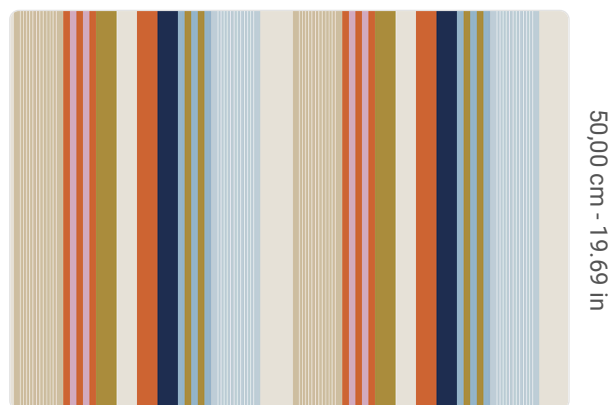

KALEIDO

Collezione JV 105 LINEARIS

Descrizione

JV 105 Linearis è una collezione di rivestimenti murali che omaggia e reinterpreta le righe: dalle linee pulite e raffinate alle combinazioni di colori audaci, questa collezione cattura l'essenza del design contemporaneo, creando atmosfere dinamiche e sofisticate. Le righe, simbolo di ordine e movimento, si svelano in infinite variazioni, permettendoti di esprimere personalità e stile in ogni stanza, uno stile versatile e senza tempo, capace di trasformare gli spazi quotidiani in veri e propri capolavori.

50,00 cm - 19.69 in

0,70 m - 2.296 ft

Colori (2)

7701

7702

Specifiche tecniche

Codice	7702
Larghezza	0,70 m - 2.296 ft
Lunghezza	10,05 m - 32.964 ft
Composizione	RESINA VINILICA BASSO SPESSORE
Supporto Base	TESSUTO NON TESSUTO
Unità di vendita	ROLLO
Tipo rapporto	SENZA RAPPORTO
Ripetizione verticale	50,00 cm - 19.69 in
Certificazione ignifuga	B-S2,D0
Grado di rimozione	STRIPPABILE
Applicazione su muro	COLLA A MURO
Colla consigliata	JV ADHESJVE OR JV ADHESJVE CONTRACT SUPER STRONG
Lavabilità	SMACCHIABILE