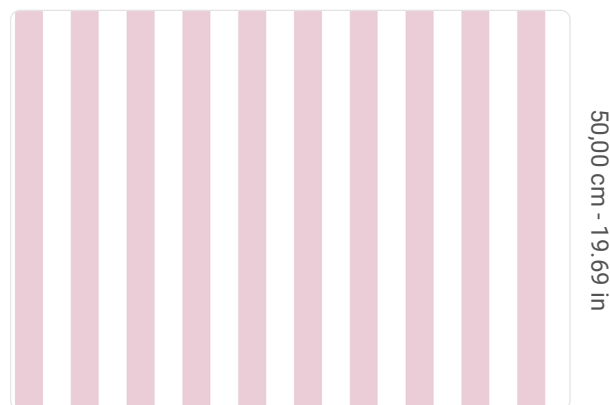

## Descrizione

JV 105 Linearis è una collezione di rivestimenti murali che omaggia e reinterpreta le righe: dalle linee pulite e raffinate alle combinazioni di colori audaci, questa collezione cattura l'essenza del design contemporaneo, creando atmosfere dinamiche e sofisticate. Le righe, simbolo di ordine e movimento, si svelano in infinite variazioni, permettendoti di esprimere personalità e stile in ogni stanza, uno stile versatile e senza tempo, capace di trasformare gli spazi quotidiani in veri e propri capolavori.

0,70 m - 2.296 ft

50,00 cm - 19.69 in

## Specifiche tecniche

Codice	7703
Larghezza	0,70 m - 2.296 ft
Lunghezza	10,05 m - 32.964 ft
Composizione	RESINA VINILICA BASSO SPESSORE
Supporto Base	TESSUTO NON TESSUTO
Unità di vendita	ROLLO
Tipo rapporto	SENZA RAPPORTO
Ripetizione verticale	50,00 cm - 19.69 in
Certificazione ignifuga	B-S2,D0
Grado di rimozione	STRIPPABILE
Applicazione su muro	COLLA A MURO
Colla consigliata	JV ADHESJVE OR JV ADHESJVE CONTRACT SUPER STRONG
Lavabilità	SMACCHIABILE