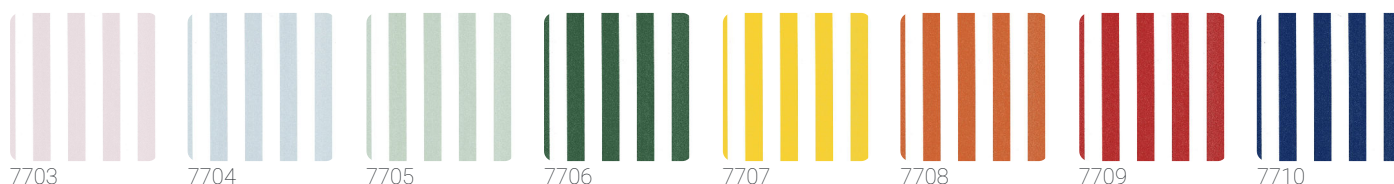

## Specifiche tecniche

Codice	7703
Larghezza	0,70 m - 2.296 ft
Lunghezza	10,05 m - 32.964 ft
Composizione	RESINA VINILICA BASSO SPESSORE
Supporto Base	TESSUTO NON TESSUTO
Unità di vendita	ROLLO
Tipo rapporto	SENZA RAPPORTO
Ripetizione verticale	50,00 cm - 19.69 in
Certificazione ignifuga	B-S2,D0
Grado di rimozione	STRIPPABILE
Applicazione su muro	COLLA A MURO
Colla consigliata	JV ADHESJVE OR JV ADHESJVE CONTRACT SUPER STRONG
Lavabilità	SMACCHIABILE

## Colori (8)

7703

7704

7705

7706

7707

7708

7709