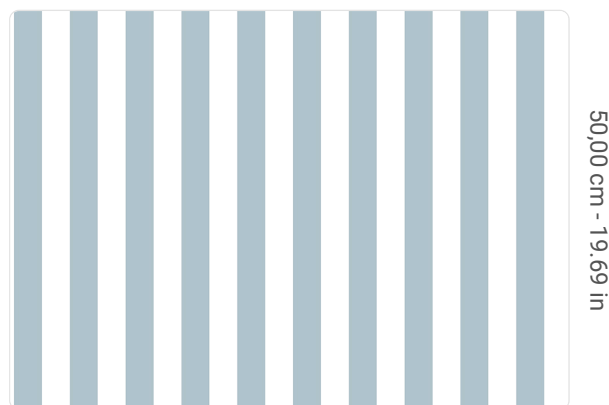

PRISMA

Colección JV 105 LINEARIS

Descripción

JV 105 Linearis es una colección de revestimientos murales que rinde homenaje a las rayas y las reinterpreta: desde líneas limpias y depuradas hasta atrevidas combinaciones de colores, esta colección captura la esencia del diseño contemporáneo, creando ambientes dinámicos y sofisticados. Las rayas, símbolo de orden y movimiento, se revelan en infinitas variaciones, permitiendo expresar personalidad y estilo en cada habitación, un estilo versátil y atemporal capaz de transformar los espacios cotidianos en verdaderas obras maestras.

50,00 cm - 19.69 in

0,70 m - 2.296 ft

Especificaciones técnicas

Referencia	7704
Ancho	0,70 m - 2.296 ft
Longitud	10,05 m - 32.964 ft
Composición	RESINA VINÍLICA
Soporte de base	TEJIDO NO TEJIDO
Unidad de venta	ROLLO
Tipo de case	CASE LIBRE
Repetición vertical	50,00 cm - 19.69 in
Clasificación de resistencia al fuego	B-S2,D0
Grado de removibilidad	DESMONTABLE
Aplicación en la pared	PASTE THE WALL
Pegamento recomendado	JV ADHESJVE OR JV ADHESJVE
Lavabilidad	CONTRACT SUPER STRONG EXTRA WASHABLE