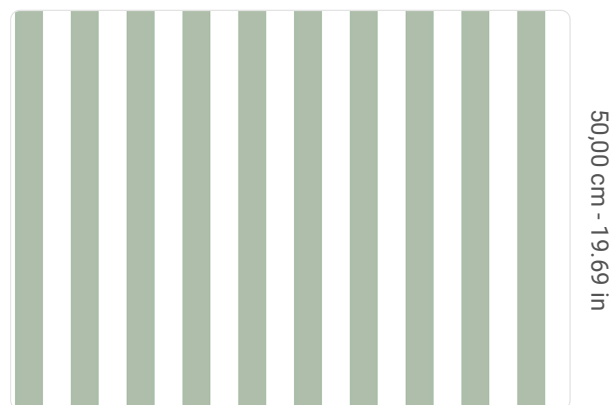

PRISMA

Collection JV 105 LINEARIS

Description

JV 105 Linearis est une collection de revêtements muraux qui rend hommage aux rayures et les réinterprète : des lignes pures et raffinées aux combinaisons de couleurs audacieuses, cette collection capture l'essence du design contemporain, créant des atmosphères dynamiques et sophistiquées. Les rayures, symbole d'ordre et de mouvement, se révèlent dans des variations infinies, vous permettant d'exprimer votre personnalité et votre style dans chaque pièce, un style polyvalent et intemporel capable de transformer les espaces quotidiens en véritables chefs-d'œuvre.

50,00 cm - 19.69 in

0,70 m - 2.296 ft

Spécifications techniques

Référence	7705
Largeur	0,70 m - 2.296 ft
Longueur	10,05 m - 32.964 ft
Composition	RÉSINE VINYLE
Support de base	INTISSÉ
Unités de vente	ROULEAU
Type de Rapport	SANS RAPPORT
Répétition verticale	50,00 cm - 19.69 in
Certification non feu	B-S2,D0
Comment enlever	DÉCAPABLE
Application sur le mur	PASTE THE WALL
Colle recommandée	JV ADHESJVE OR JV ADHESJVE CONTRACT SUPER STRONG
Lavabilité	EXTRA WASHABLE