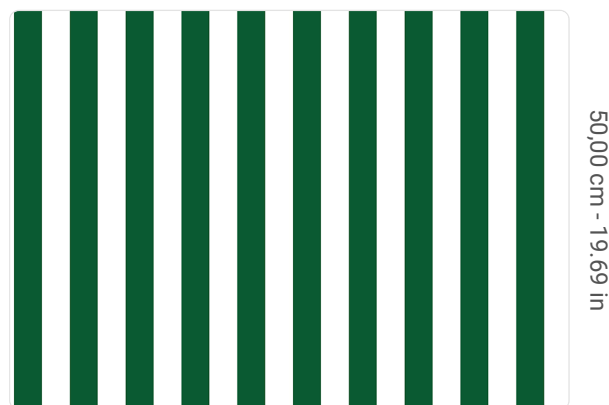

PRISMA

Colección JV 105 LINEARIS

Descripción

JV 105 Linearis es una colección de revestimientos murales que rinde homenaje a las rayas y las reinterpreta: desde líneas limpias y depuradas hasta atrevidas combinaciones de colores, esta colección captura la esencia del diseño contemporáneo, creando ambientes dinámicos y sofisticados. Las rayas, símbolo de orden y movimiento, se revelan en infinitas variaciones, permitiendo expresar personalidad y estilo en cada habitación, un estilo versátil y atemporal capaz de transformar los espacios cotidianos en verdaderas obras maestras.

0,70 m - 2.296 ft

50,00 cm - 19.69 in

Especificaciones técnicas

Referencia	7706
Ancho	0,70 m - 2.296 ft
Longitud	10,05 m - 32.964 ft
Composición	RESINA VINÍLICA
Soporte de base	TEJIDO NO TEJIDO
Unidad de venta	ROLLO
Tipo de case	CASE LIBRE
Repetición vertical	50,00 cm - 19.69 in
Clasificación de resistencia al fuego	B-S2,D0
Grado de removibilidad	DESMONTABLE
Aplicación en la pared	PASTE THE WALL
Pegamento recomendado	JV ADHESJVE OR JV ADHESJVE
Lavabilidad	CONTRACT SUPER STRONG EXTRA WASHABLE