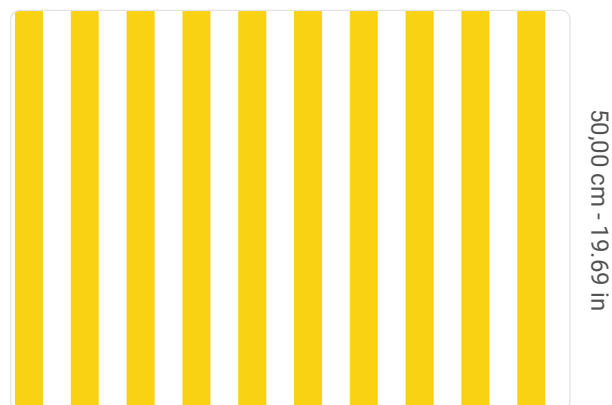

PRISMA

Colección JV 105 LINEARIS

Descripción

JV 105 Linearis es una colección de revestimientos murales que rinde homenaje a las rayas y las reinterpreta: desde líneas limpias y depuradas hasta atrevidas combinaciones de colores, esta colección captura la esencia del diseño contemporáneo, creando ambientes dinámicos y sofisticados. Las rayas, símbolo de orden y movimiento, se revelan en infinitas variaciones, permitiendo expresar personalidad y estilo en cada habitación, un estilo versátil y atemporal capaz de transformar los espacios cotidianos en verdaderas obras maestras.

0,70 m - 2.296 ft

50,00 cm - 19.69 in

Especificaciones técnicas

| | |
|---------------------------------------|-----------------------------------------|
| Referencia | 7707 |
| Ancho | 0,70 m - 2.296 ft |
| Longitud | 10,05 m - 32.964 ft |
| Composición | RESINA VINÍLICA |
| Soporte de base | TEJIDO NO TEJIDO |
| Unidad de venta | ROLLO |
| Tipo de case | CASE LIBRE |
| Repetición vertical | 50,00 cm - 19.69 in |
| Clasificación de resistencia al fuego | B-S2,D0 |
| Grado de removibilidad | DESMONTABLE |
| Aplicación en la pared | PASTE THE WALL |
| Pegamento recomendado | JV ADHESJVE OR JV ADHESJVE |
| Lavabilidad | CONTRACT SUPER STRONG EXTRA WASHABLE |