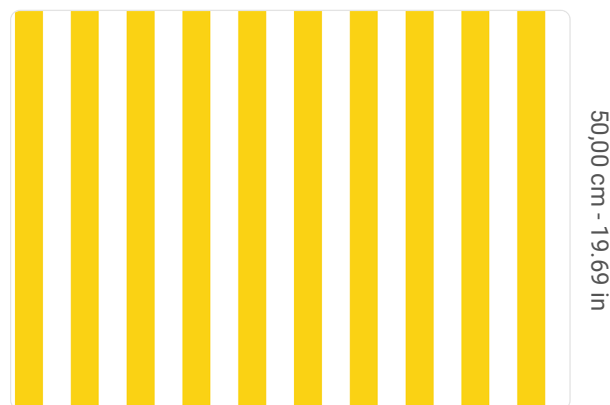

PRISMA

Collection JV 105 LINEARIS

Description

JV 105 Linearis est une collection de revêtements muraux qui rend hommage aux rayures et les réinterprète : des lignes pures et raffinées aux combinaisons de couleurs audacieuses, cette collection capture l'essence du design contemporain, créant des atmosphères dynamiques et sophistiquées. Les rayures, symbole d'ordre et de mouvement, se révèlent dans des variations infinies, vous permettant d'exprimer votre personnalité et votre style dans chaque pièce, un style polyvalent et intemporel capable de transformer les espaces quotidiens en véritables chefs-d'œuvre.

0,70 m - 2.296 ft

50,00 cm - 19.69 in

Spécifications techniques

Référence	7707
Largeur	0,70 m - 2.296 ft
Longueur	10,05 m - 32.964 ft
Composition	RÉSINE VINYLE
Support de base	INTISSÉ
Unités de vente	ROULEAU
Type de Rapport	SANS RAPPORT
Répétition verticale	50,00 cm - 19.69 in
Certification non feu	B-S2,D0
Comment enlever	DÉCAPABLE
Application sur le mur	PASTE THE WALL
Colle recommandée	JV ADHESJVE OR JV ADHESJVE CONTRACT SUPER STRONG
Lavabilité	EXTRA WASHABLE