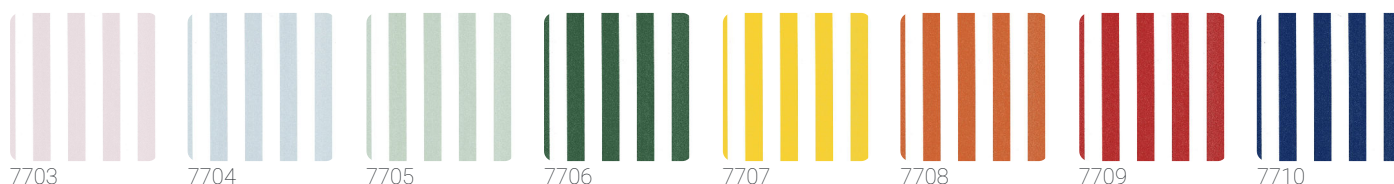

PRISMA

Collezione JV 105 LINEARIS

Descrizione

JV 105 Linearis è una collezione di rivestimenti murali che omaggia e reinterpreta le righe: dalle linee pulite e raffinate alle combinazioni di colori audaci, questa collezione cattura l'essenza del design contemporaneo, creando atmosfere dinamiche e sofisticate. Le righe, simbolo di ordine e movimento, si svelano in infinite variazioni, permettendoti di esprimere personalità e stile in ogni stanza, uno stile versatile e senza tempo, capace di trasformare gli spazi quotidiani in veri e propri capolavori.

0,70 m - 2.296 ft

50,00 cm - 19.69 in

Specifiche tecniche

Codice	7709
Larghezza	0,70 m - 2.296 ft
Lunghezza	10,05 m - 32.964 ft
Composizione	RESINA VINILICA BASSO SPESSORE
Supporto Base	TESSUTO NON TESSUTO
Unità di vendita	ROLLO
Tipo rapporto	SENZA RAPPORTO
Ripetizione verticale	50,00 cm - 19.69 in
Certificazione ignifuga	B-S2,D0
Grado di rimozione	STRIPPABILE
Applicazione su muro	COLLA A MURO
Colla consigliata	JV ADHESJVE OR JV ADHESJVE CONTRACT SUPER STRONG
Lavabilità	SMACCHIABILE

Colori (8)

7703

7704

7705

7706

7707

7708

7709