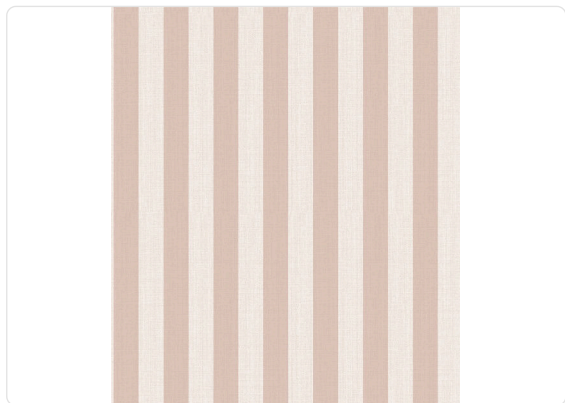

SYNC

Collection JV 105 LINEARIS

Description

JV 105 Linearis est une collection de revêtements muraux qui rend hommage aux rayures et les réinterprète : des lignes pures et raffinées aux combinaisons de couleurs audacieuses, cette collection capture l'essence du design contemporain, créant des atmosphères dynamiques et sophistiquées. Les rayures, symbole d'ordre et de mouvement, se révèlent dans des variations infinies, vous permettant d'exprimer votre personnalité et votre style dans chaque pièce, un style polyvalent et intemporel capable de transformer les espaces quotidiens en véritables chefs-d'œuvre.

80,00 cm - 31.50 in

0,70 m - 2.296 ft

Spécifications techniques

Référence	7725
Largeur	0,70 m - 2.296 ft
Longueur	10,05 m - 32.964 ft
Composition	RÉSINE VINYLE HAUTE ÉPAISSEUR
Support de base	INTISSÉ
Unités de vente	ROULEAU
Type de Rapport	SANS RAPPORT
Répétition verticale	80,00 cm - 31.50 in
Certification non feu	B-S2,D0
Comment enlever	DÉCAPABLE
Application sur le mur	PASTE THE WALL
Colle recommandée	JV ADHESJVE OR JV ADHESJVE CONTRACT SUPER STRONG
Lavabilité	EXTRA WASHABLE

Couleurs (8)

7722

7723

7724

7725

7726

7728

7729