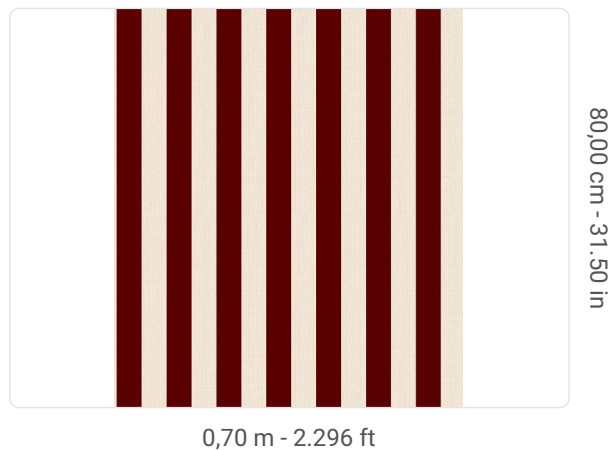

SYNC

Colección JV 105 LINEARIS

Descripción

JV 105 Linearis es una colección de revestimientos murales que rinde homenaje a las rayas y las reinterpreta: desde líneas limpias y depuradas hasta atrevidas combinaciones de colores, esta colección captura la esencia del diseño contemporáneo, creando ambientes dinámicos y sofisticados. Las rayas, símbolo de orden y movimiento, se revelan en infinitas variaciones, permitiendo expresar personalidad y estilo en cada habitación, un estilo versátil y atemporal capaz de transformar los espacios cotidianos en verdaderas obras maestras.

Especificaciones técnicas

Referencia	7728
Ancho	0,70 m - 2.296 ft
Longitud	10,05 m - 32.964 ft
Composición	RESINA DE VINILO DE ALTO ESPESOR
Soporte de base	TEJIDO NO TEJIDO
Unidad de venta	ROLLO
Tipo de case	CASE LIBRE
Repetición vertical	80,00 cm - 31.50 in
Clasificación de resistencia al fuego	B-S2,D0
Grado de removibilidad	DESMONTABLE
Aplicación en la pared	PASTE THE WALL
Pegamento recomendado	JV ADHESJVE OR JV ADHESJVE CONTRACT SUPER STRONG
Lavabilidad	EXTRA WASHABLE