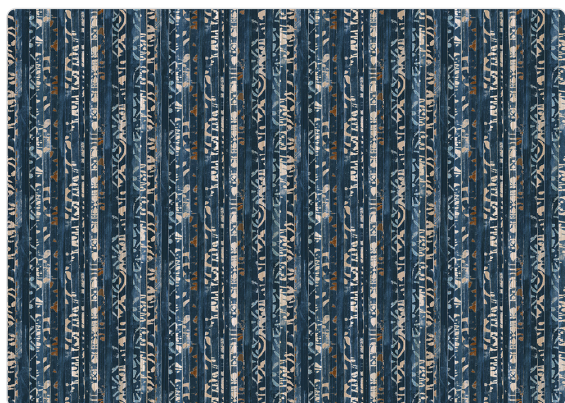

# FANTASIA

Collection JV 105 LINEARIS

## Description

JV 105 Linearis est une collection de revêtements muraux qui rend hommage aux rayures et les réinterprète : des lignes pures et raffinées aux combinaisons de couleurs audacieuses, cette collection capture l'essence du design contemporain, créant des atmosphères dynamiques et sophistiquées. Les rayures, symbole d'ordre et de mouvement, se révèlent dans des variations infinies, vous permettant d'exprimer votre personnalité et votre style dans chaque pièce, un style polyvalent et intemporel capable de transformer les espaces quotidiens en véritables chefs-d'œuvre.

## Couleurs (3)

7735

7736

7737

## Spécifications techniques

Référence	7737
Largeur	0,70 m - 2.296 ft
Longueur	10,05 m - 32.964 ft
Composition	RÉSINE VINYLE HAUTE ÉPAISSEUR
Support de base	INTISSÉ
Unités de vente	ROULEAU
Rapport	16,00 cm - 6.30 in
Type de Rapport	RACCORD ALIGNÉ
Répétition verticale	16,00 cm - 6.30 in
Certification non feu	B-S2,D0
Comment enlever	DÉCAPABLE
Application sur le mur	PASTE THE WALL
Colle recommandée	JV ADHESJVE OR JV ADHESJVE CONTRACT SUPER STRONG
Lavabilité	EXTRA WASHABLE