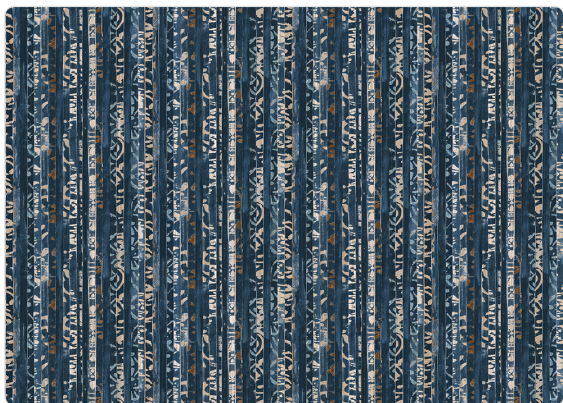

FANTASIA

Collezione JV 105 LINEARIS

Descrizione

JV 105 Linearis è una collezione di rivestimenti murali che omaggia e reinterpreta le righe: dalle linee pulite e raffinate alle combinazioni di colori audaci, questa collezione cattura l'essenza del design contemporaneo, creando atmosfere dinamiche e sofisticate. Le righe, simbolo di ordine e movimento, si svelano in infinite variazioni, permettendoti di esprimere personalità e stile in ogni stanza, uno stile versatile e senza tempo, capace di trasformare gli spazi quotidiani in veri e propri capolavori.

16,00 cm - 6.30 in

0,70 m - 2.296 ft

Colori (3)

7735

7736

7737

Specifiche tecniche

Codice	7737
Larghezza	0,70 m - 2.296 ft
Lunghezza	10,05 m - 32.964 ft
Composizione	RESINA VINILICA ALTO SPESSORE
Supporto Base	TESSUTO NON TESSUTO
Unità di vendita	ROLLO
Misura rapporto	16,00 cm - 6.30 in
Tipo rapporto	PARI
Ripetizione verticale	16,00 cm - 6.30 in
Certificazione ignifuga	B-S2,D0
Grado di rimozione	STRIPPABILE
Applicazione su muro	COLLA A MURO
Colla consigliata	JV ADHESJVE OR JV ADHESJVE CONTRACT SUPER STRONG
Lavabilità	SMACCHIABILE