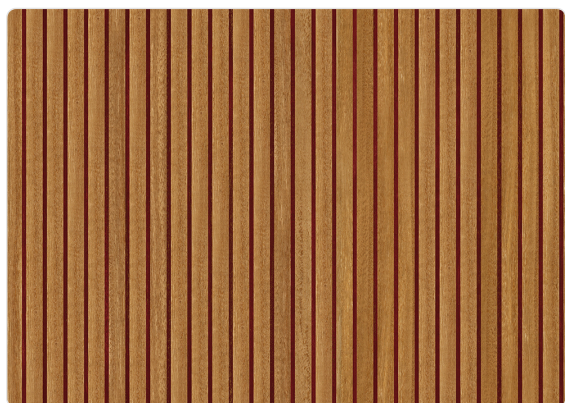

LIGNUM

Colección JV 105 LINEARIS

Descripción

JV 105 Linearis es una colección de revestimientos murales que rinde homenaje a las rayas y las reinterpreta: desde líneas limpias y depuradas hasta atrevidas combinaciones de colores, esta colección captura la esencia del diseño contemporáneo, creando ambientes dinámicos y sofisticados. Las rayas, símbolo de orden y movimiento, se revelan en infinitas variaciones, permitiendo expresar personalidad y estilo en cada habitación, un estilo versátil y atemporal capaz de transformar los espacios cotidianos en verdaderas obras maestras.

50,00 cm - 19.69 in

0,70 m - 2.296 ft

Colores (4)

7738

7739

7740

7741

Especificaciones técnicas

Referencia	7740
Ancho	0,70 m - 2.296 ft
Longitud	10,05 m - 32.964 ft
Composición	RESINA DE VINILO DE ALTO ESPESOR
Soporte de base	TEJIDO NO TEJIDO
Unidad de venta	ROLLO
Tipo de case	CASE LIBRE
Repetición vertical	50,00 cm - 19.69 in
Clasificación de resistencia al fuego	B-S2,D0
Grado de removibilidad	DESMONTABLE
Aplicación en la pared	PASTE THE WALL
Pegamento recomendado	JV ADHESJVE OR JV ADHESJVE CONTRACT SUPER STRONG
Lavabilidad	EXTRA WASHABLE