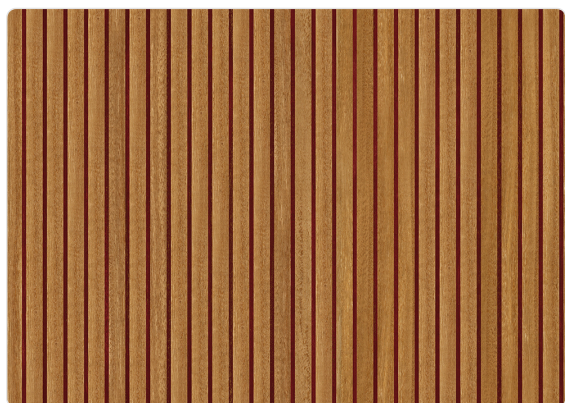

LIGNUM

Collection JV 105 LINEARIS

Description

JV 105 Linearis est une collection de revêtements muraux qui rend hommage aux rayures et les réinterprète : des lignes pures et raffinées aux combinaisons de couleurs audacieuses, cette collection capture l'essence du design contemporain, créant des atmosphères dynamiques et sophistiquées. Les rayures, symbole d'ordre et de mouvement, se révèlent dans des variations infinies, vous permettant d'exprimer votre personnalité et votre style dans chaque pièce, un style polyvalent et intemporel capable de transformer les espaces quotidiens en véritables chefs-d'œuvre.

50,00 cm - 19.69 in

0,70 m - 2.296 ft

Couleurs (4)

7738

7739

7740

7741

Spécifications techniques

Référence	7740
Largeur	0,70 m - 2.296 ft
Longueur	10,05 m - 32.964 ft
Composition	RÉSINE VINYLE HAUTE ÉPAISSEUR
Support de base	INTISSÉ
Unités de vente	ROULEAU
Type de Rapport	SANS RAPPORT
Répétition verticale	50,00 cm - 19.69 in
Certification non feu	B-S2,D0
Comment enlever	DÉCAPABLE
Application sur le mur	PASTE THE WALL
Colle recommandée	JV ADHESJVE OR JV ADHESJVE CONTRACT SUPER STRONG
Lavabilité	EXTRA WASHABLE