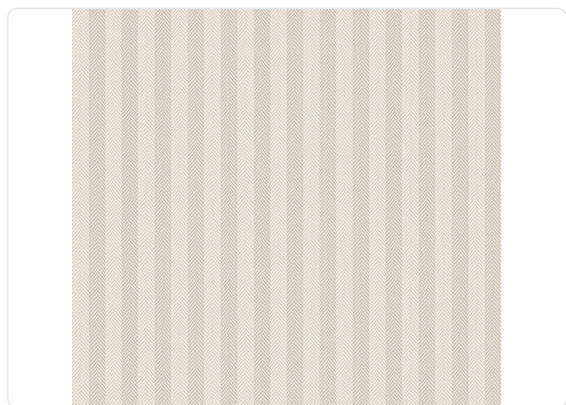

ARROW

Collection JV 105 LINEARIS

Description

JV 105 Linearis est une collection de revêtements muraux qui rend hommage aux rayures et les réinterprète : des lignes pures et raffinées aux combinaisons de couleurs audacieuses, cette collection capture l'essence du design contemporain, créant des atmosphères dynamiques et sophistiquées. Les rayures, symbole d'ordre et de mouvement, se révèlent dans des variations infinies, vous permettant d'exprimer votre personnalité et votre style dans chaque pièce, un style polyvalent et intemporel capable de transformer les espaces quotidiens en véritables chefs-d'œuvre.

60,00 cm - 23,62 in

0,70 m - 2.296 ft

Spécifications techniques

Référence	7753
Largeur	0,70 m - 2.296 ft
Longueur	10,05 m - 32.964 ft
Composition	RÉSINE VINYLE HAUTE ÉPAISSEUR
Support de base	INTISSÉ
Unités de vente	ROULEAU
Rapport	60,00 cm - 23.62 in
Type de Rapport	RACCORD ALIGNÉ
Répétition verticale	60,00 cm - 23.62 in
Certification non feu	B-S2,D0
Comment enlever	DÉCAPABLE
Application sur le mur	PASTE THE WALL
Colle recommandée	JV ADHESJVE OR JV ADHESJVE CONTRACT SUPER STRONG
Lavabilité	EXTRA WASHABLE

Couleurs (6)

7753

7754

7755

7756

7757

7758