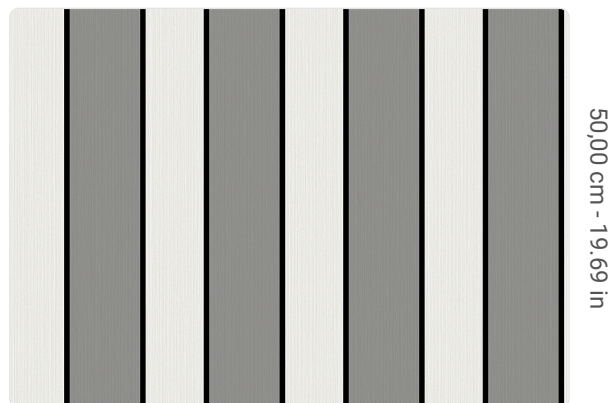

# ZENIT

Collection JV 105 LINEARIS

## Description

JV 105 Linearis est une collection de revêtements muraux qui rend hommage aux rayures et les réinterprète : des lignes pures et raffinées aux combinaisons de couleurs audacieuses, cette collection capture l'essence du design contemporain, créant des atmosphères dynamiques et sophistiquées. Les rayures, symbole d'ordre et de mouvement, se révèlent dans des variations infinies, vous permettant d'exprimer votre personnalité et votre style dans chaque pièce, un style polyvalent et intemporel capable de transformer les espaces quotidiens en véritables chefs-d'œuvre.

50,00 cm - 19.69 in

0,70 m - 2.296 ft

## Spécifications techniques

Référence	7759
Largeur	0,70 m - 2.296 ft
Longueur	10,05 m - 32.964 ft
Composition	RÉSINE VINYLE HAUTE ÉPAISSEUR
Support de base	INTISSÉ
Unités de vente	ROULEAU
Type de Rapport	SANS RAPPORT
Répétition verticale	50,00 cm - 19.69 in
Certification non feu	B-S2,D0
Comment enlever	DÉCAPABLE
Application sur le mur	PASTE THE WALL
Colle recommandée	JV ADHESJVE OR JV ADHESJVE CONTRACT SUPER STRONG
Lavabilité	EXTRA WASHABLE