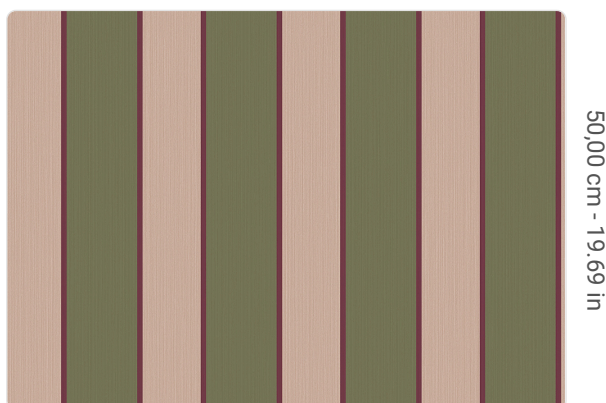

## Description

JV 105 Linearis est une collection de revêtements muraux qui rend hommage aux rayures et les réinterprète : des lignes pures et raffinées aux combinaisons de couleurs audacieuses, cette collection capture l'essence du design contemporain, créant des atmosphères dynamiques et sophistiquées. Les rayures, symbole d'ordre et de mouvement, se révèlent dans des variations infinies, vous permettant d'exprimer votre personnalité et votre style dans chaque pièce, un style polyvalent et intemporel capable de transformer les espaces quotidiens en véritables chefs-d'œuvre.

## Spécifications techniques

Référence	7760
Largeur	0,70 m - 2.296 ft
Longueur	10,05 m - 32.964 ft
Composition	RÉSINE VINYLE HAUTE ÉPAISSEUR
Support de base	INTISSÉ
Unités de vente	ROULEAU
Type de Rapport	SANS RAPPORT
Répétition verticale	50,00 cm - 19.69 in
Certification non feu	B-S2,D0
Comment enlever	DÉCAPABLE
Application sur le mur	PASTE THE WALL
Colle recommandée	JV ADHESJVE OR JV ADHESJVE CONTRACT SUPER STRONG
Lavabilité	EXTRA WASHABLE